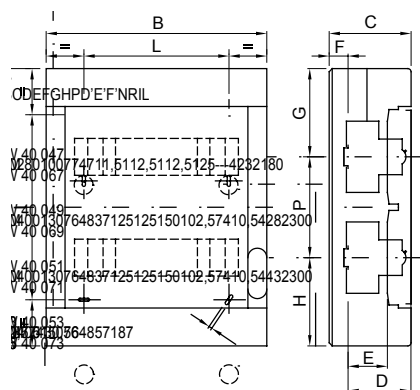

Las centralitas decorativas están disponibles en medidas de 8 a 72M. Aportan una integración estética mejorada y están equipadas con regletas multipolares de tornillo, 80A IP20. Disponibles en puerta transparente fumé y puerta ciega, pueden ser equipadas con cerradura de seguridad y se caracterizan por su apertura y cierre "PUSH". Las regletas permiten realizar un cableado sencillo y limpio, reduciendo el tiempo de cableado.

Clase aislamiento	II (Norma IEC 61140)	Color	Blanco RAL 9016
Dim. exter. BxHxP (mm)	400x850x150	Grado de protección	IP40
Potencia disipable (W)	75	Resistencia a impactos	IK08
Tensión nominal	400 V	Color puerta	Transparente color humo
Regletas	80 A - IP20 bipolar agujeros con tornillo	N° mod. EN 50022	72 (18x4)
Corriente nominal	125 A	Prueba del hilo incandescente	650 °C
Temperatura de empleo	-25 +60 °C	Tipo de material	Libre de halógenos según EN 60754-2
Código Electrocod	0321	Termopresión con bola	70 °C
Accesorios para la restauración de aislamientos (GW44623) o soporte de fijación en resina (GW44621)		Norma	EN 60670-1, IEC60670-24
Tensión de aislamiento	750 V	Polo 1 (mm²)	N/T 4x[(3x16) + (17x10)]
Polo 2 (mm²)	N/T 4x[(3x16) + (17x10)]		

### DIMENSIONAL