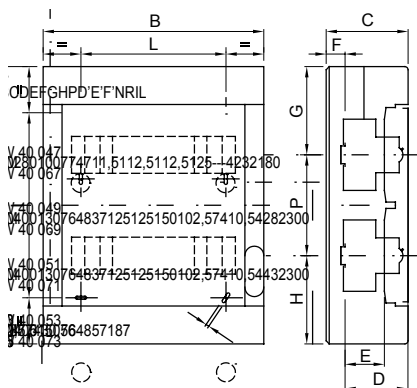

Las centralitas decorativas están disponibles en medidas de 8 a 72M. Aportan una integración estética mejorada y están equipadas con regletas multipolares de tornillo, 80A IP20. Disponibles en puerta transparente fumé y puerta ciega, pueden ser equipadas con cerradura de seguridad y se caracterizan por su apertura y cierre "PUSH". Las regletas permiten realizar un cableado sencillo y limpio, reduciendo el tiempo de cableado.

Clase aislamiento	II (Norma IEC 61140)	Color	Blanco RAL 9016
Dim. exter. BxHxP (mm)	400x400x130	Grado de protección	IP40
Potencia disipable (W)	45	Resistencia a impactos	IK08
Tensión nominal	400 V	Color puerta	Transparente color humo
Regletas	80 A - IP20 bipolar agujeros con tornillo	Nº mod. EN 50022	36 (18x2)
Corriente nominal	125 A	Prueba del hilo incandescente	650 °C
Temperatura de empleo	-25 +60 °C	Tipo de material	Libre de halógenos según EN 60754-2
Código Electrocod	0321	Termopresión con bola	70 °C
Accesorios para la restauración de superficies (GW44623) o soporte de fijación en resina (GW44621)		Norma	EN 60670-1, IEC60670-24
Tensión de aislamiento	750 V	Polo 1 (mm²)	N/T (3x16) + (17x10)
Polo 2 (mm²)	N/T (3x16) + (17x10)		

### DIMENSIONAL

DIMENSIONAL										