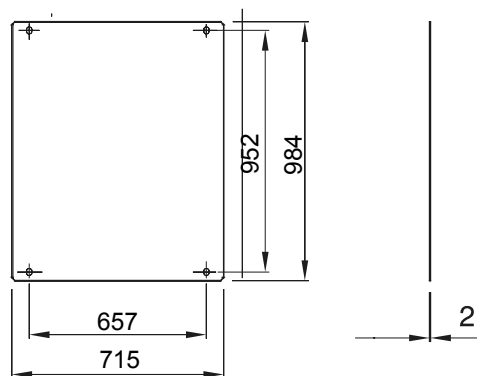

Accesorios y complementos técnicos para cuadros de distribución y automatización serie 46.

Para cuadros BxH (mm)	800x1060	Apto para	46QP - 46QM - 46QX
Tipo	Plena	Tipo de material	Acero
Código Electrocod	0303		

DIMENSIONAL

MARCAS/APROBACIONES