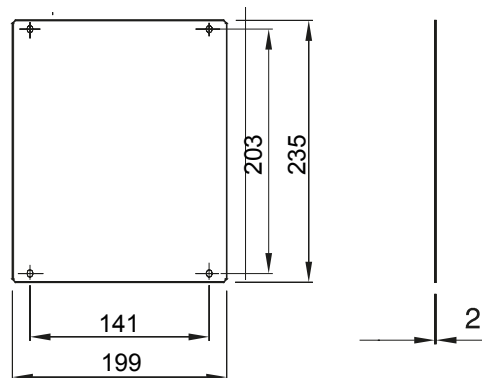

Accesorios y complementos técnicos para cuadros de distribución y automatización serie 46.

Para cuadros BxH (mm)	250x300	Apto para	46QP - 46QM - 46QX
Tipo	Plena	Tipo de material	Acero
Código Electrocod	0303		

DIMENSIONAL

MARCAS/APROBACIONES