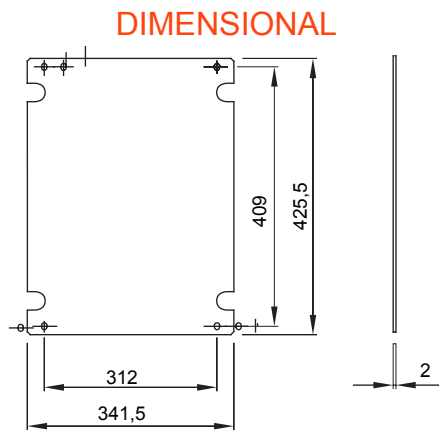

Para cuadros BxH (mm)	396x474	Para Armarios	44 CEP
Tipo de material	Chapa galvanizada	Código Electrocod	1320

MARCAS/APROBACIONES