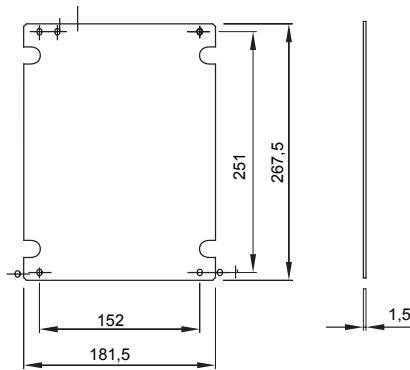

Para cuadros BxH (mm)	236x316	Para Armarios	44 CEP
Tipo de material	Chapa galvanizada	Código Electrocod	1320

### DIMENSIONAL