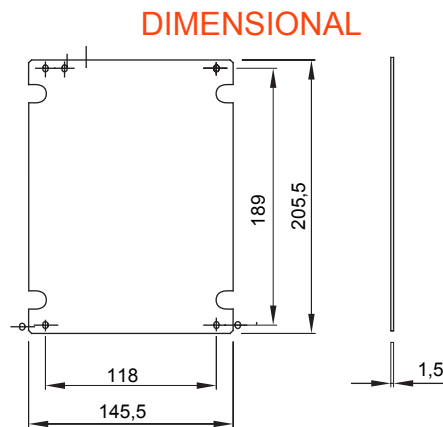

Para cuadros BxH (mm)	200x254	Para Armarios	44 CEP
Tipo de material	Chapa galvanizada	Código Electrocod	1320

MARCAS/APROBACIONES