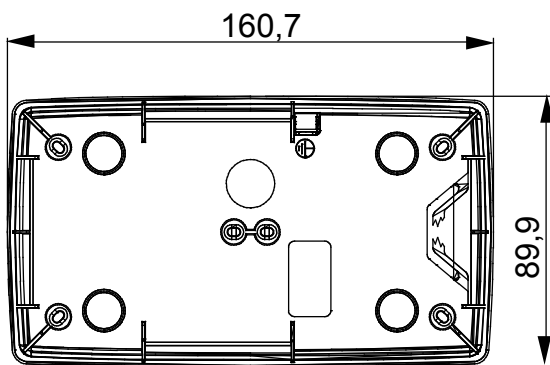

Gama de paneles de mesa, cajas de superficie y contenedores de pared autoportantes vacíos, adecuados para alojar dispositivos modulares ChorusSmart. Los paneles y cajas de pared, disponibles en blanco y negro, deben completarse con soporte ChorusSmart y placas One. Los contenedores autoportantes, en color gris RAL 7035, están disponibles con grado de protección IP40 e IP55: ambos están equipados con precortes rompibles, también la versión impermeable se suministra con una puerta con membrana anti-UV transparente. Las cajas y contenedores autoportantes están preparados para fijar el borne de tierra.

Descripción	2+2 módulos	Tipo	Vertical
Color	Negro satinado	Características	Libre de halógenos
Soporte	GW16822	Apto para placas	ONE International
Par de apriete Tornillos de apriete	0.8 Newton/metro	Dim. exter. BxHxP (mm)	90x161x46
Test del hilo incandescente	650 °C	Termopresión con bola	70 °C
Norma de referencia	EN 60670-1	Temperatura de instalación	-5 +60 °C
Código Electrocod	0110		

DIMENSIONAL

SIMBOLOGÍA TÉCNICA

GWT

650 °C

70 °C

INSTALACIÓN

MARCAS/APROBACIONES