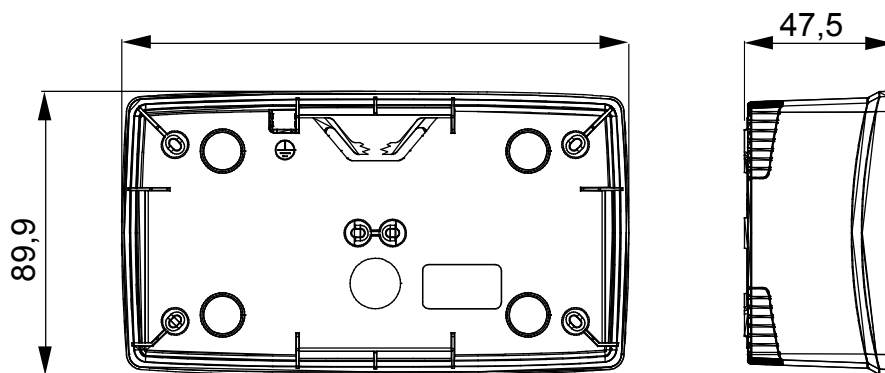

Gama de paneles de mesa, cajas de superficie y contenedores de pared autoportantes vacíos, adecuados para alojar dispositivos modulares ChorusSmart. Los paneles y cajas de pared, disponibles en blanco y negro, deben completarse con soporte ChorusSmart y placas One. Los contenedores autoportantes, en color gris RAL 7035, están disponibles con grado de protección IP40 e IP55: ambos están equipados con precortes rompibles, también la versión impermeable se suministra con una puerta con membrana anti-UV transparente. Las cajas y contenedores autoportantes están preparados para fijar el borne de tierra.

|                                     |                  |                            |                    |
|-------------------------------------|------------------|----------------------------|--------------------|
| Descripción                         | 2+2 módulos      | Tipo                       | Horizontal         |
| Color                               | Negro satinado   | Características            | Libre de halógenos |
| Soporte                             | GW16822          | Apto para placas           | ONE International  |
| Par de apriete Tornillos de apriete | 0.8 Newton/metro | Dim. exter. BxHxP (mm)     | 161x90x46          |
| Test del hilo incandescente         | 650 °C           | Termopresión con bola      | 70 °C              |
| Norma de referencia                 | EN 60670-1       | Temperatura de instalación | -5 +60 °C          |
| Código Electrocod                   | 0110             |                            |                    |

### DIMENSIONAL

### SIMBOLOGÍA TÉCNICA

**GWT**

650 °C

70 °C

INSTALACIÓN

min

max