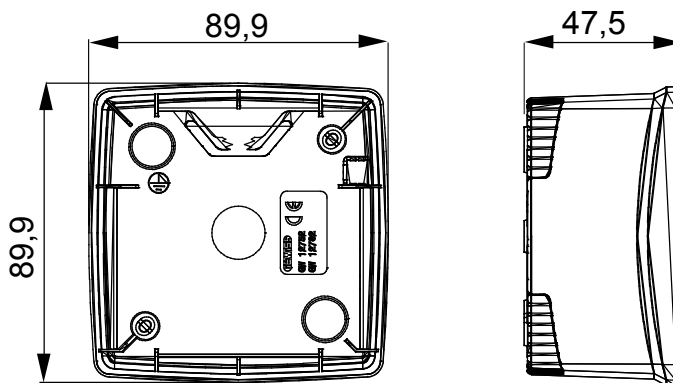

Gama de paneles de mesa, cajas de superficie y contenedores de pared autoportantes vacíos, adecuados para alojar dispositivos modulares ChorusSmart. Los paneles y cajas de pared, disponibles en blanco y negro, deben completarse con soporte ChorusSmart y placas One. Los contenedores autoportantes, en color gris RAL 7035, están disponibles con grado de protección IP40 e IP55: ambos están equipados con precortes rompibles, también la versión impermeable se suministra con una puerta con membrana anti-UV transparente. Las cajas y contenedores autoportantes están preparados para fijar el borne de tierra.

Descripción	2 módulos	Color	Negro satinado
Características	Libre de halógenos	Soporte	GW16822
Apto para placas	ONE International	Par de apriete Tornillos de apriete	0.8 Newton/metro
Dim. exter. BxHxP (mm)	90x90x46	Test del hilo incandescente	650 °C
Termopresión con bola	70 °C	Norma de referencia	EN 60670-1
Temperatura de instalación	-5 +60 °C	Código Electrocod	0110

### DIMENSIONAL

### SIMBOLOGÍA TÉCNICA

**GWT**

650 °C

70 °C

INSTALACIÓN

min

max