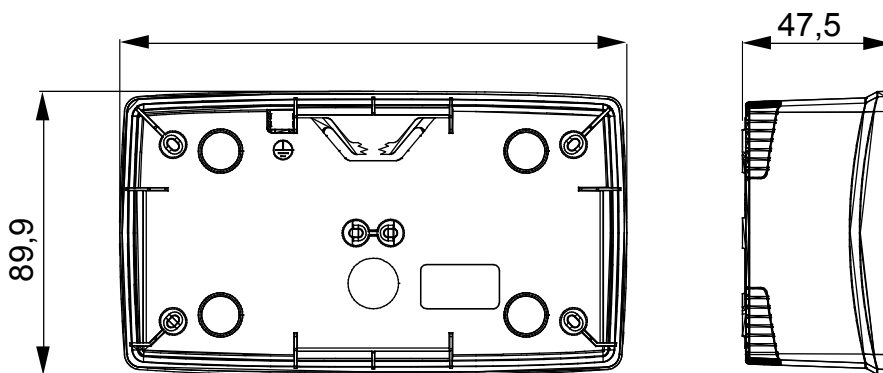

Gama de paneles de mesa, cajas de superficie y contenedores de pared autoportantes vacíos, adecuados para alojar dispositivos modulares ChorusSmart. Los paneles y cajas de pared, disponibles en blanco y negro, deben completarse con soporte ChorusSmart y placas One. Los contenedores autoportantes, en color gris RAL 7035, están disponibles con grado de protección IP40 e IP55: ambos están equipados con precortes rompibles, también la versión impermeable se suministra con una puerta con membrana anti-UV transparente. Las cajas y contenedores autoportantes están preparados para fijar el borne de tierra.

Descripción	2+2 módulos	Tipo	Horizontal
Color	Satén blanco	Características	Libre de halógenos
Soporte	GW16822	Apto para placas	ONE International
Par de apriete Tornillos de apriete	0.8 Newton/metro	Dim. exter. BxHxP (mm)	161x90x46
Test del hilo incandescente	650 °C	Termopresión con bola	70 °C
Norma de referencia	EN 60670-1	Temperatura de instalación	-5 +60 °C
Código Electrocod	0110		

DIMENSIONAL

SIMBOLOGÍA TÉCNICA

GWT

650 °C

70 °C

INSTALACIÓN

MARCAS/APROBACIONES