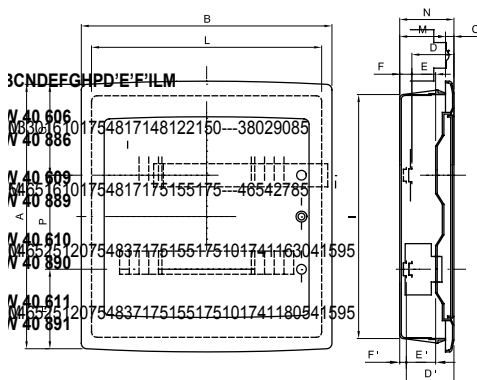

La centralitas protegidas de empotrar IP40 están disponibles en medidas de 8 a 72 módulos y están equipadas con regleta multipolar 80A IP20 de conexión por tornillo. Disponibles en puerta transparente fumé (idóneas para uso en comercios e industrias) o puerta plena (idónea para aplicaciones domóticas); las regletas permiten realizar un cableado sencillo y limpio, reduciendo el tiempo de cableado.

Clase aislamiento	II (Norma IEC 61140)	Color	Blanco RAL 9016
Dim. exter. BxHxP (mm)	465x680x95	Grado de protección	IP40
Instalación	Para mampostería	Potencia disipable (W)	62
Resistencia a impactos	IK08	Tensión nominal	400 V
Color puerta	Ciega	Regletas	80 A - IP20 bipolar agujeros con tornillo
N° mod. EN 50022	54 (18x3)	Corriente nominal	125 A
Prueba del hilo incandescente	650 °C	Temperatura de empleo	-15 ÷ +60°C
Tipo de material	Libre de halógenos según EN 60754-2	Código Electrocod	0311
Termopresión con bola	70 °C	Norma	EN 60670-1, IEC60670-24
Tensión de aislamiento	750 V	Polo 1 (mm²)	N/T 3x[(3x16) + (17x10)]
Polo 2 (mm²)	N/T 3x[(3x16) + (17x10)]		

DIMENSIONAL

SIMBOLOGÍA TÉCNICA

MARCAS/APROBACIONES