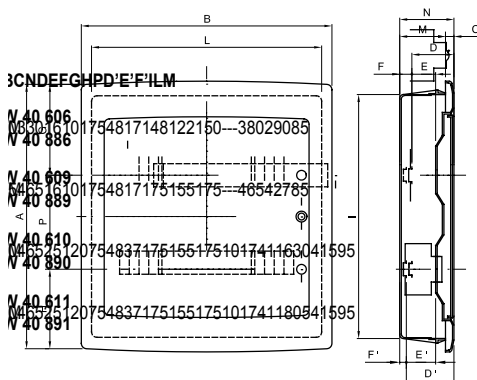

La centralitas protegidas de empotrar IP40 están disponibles en medidas de 8 a 72 módulos y están equipadas con regleta multipolar 80A IP20 de conexión por tornillo. Disponibles en puerta transparente fumé (idóneas para uso en comercios e industrias) o puerta plena (idónea para aplicaciones domóticas); las regletas permiten realizar un cableado sencillo y limpio, reduciendo el tiempo de cableado.

Clase aislamiento	II (Norma IEC 61140)	Color	Blanco RAL 9016
Dim. exter. BxHxP (mm)	330x420x85	Grado de protección	IP40
Instalación	Para mampostería	Potencia disipable (W)	37
Resistencia a impactos	IK08	Tensión nominal	400 V
Color puerta	Ciega	Regletas	80 A - IP20 bipolar agujeros con tornillo
N° mod. EN 50022	24 (12X2)	Corriente nominal	125 A
Prueba del hilo incandescente	650 °C	Temperatura de empleo	-15 ÷ +60°C
Tipo de material	Libre de halógenos según EN 60754-2	Código Electrocod	0311
Termopresión con bola	70 °C	Norma	EN 60670-1, IEC60670-24
Tensión de aislamiento	750 V	Polo 1 (mm²)	N/T (3x16) + (11x10)
Polo 2 (mm²)	N/T (3x16) + (11x10)		

### DIMENSIONAL