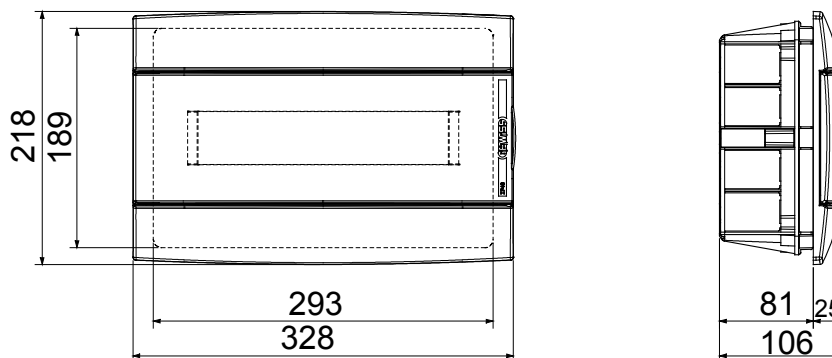

La gama más amplia de cuadros eléctricos y de distribución empotrados disponibles hoy en día. Siete familias diseñadas para ofrecer soluciones en el sector residencial y terciario avanzado, también disponibles en material Libre de Halógenos. Versiones de 2 a 72 módulos, grados de protección IP40 a IP55 y versiones específicas también para paredes de cartón yeso. Además, la oferta incluye cuadros QDSA (Apartment Signal Distribution Panels) en versiones compactas (36 módulos) y completas (54 módulos), ambas conformes con la guía CEI 306-2.

| | | | |
|-----------------------------|-------------------------------------|-------------------------------|-------------|
| Clase aislamiento | II (Norma IEC 61140) | Color | Negro tóner |
| Dim. exter. BxHxP (mm) | 328x218x106 | Grado de protección | IP40 |
| Instalación | De empotrar | Potencia disipable (W) | 24 |
| Resistencia a impactos | IK08 | Tensión nominal | 400 V |
| Color puerta | Transparente color humo | Nº mod. EN 50022 | 12+1 |
| Corriente nominal | 125 A | Prueba del hilo incandescente | 650 °C |
| Para superficies | Mampostería | Temperatura de empleo | -15 ÷ +60°C |
| Tipo de material | Libre de halógenos según EN 60754-2 | Termopresión con bola | 70 °C |
| Norma | EN 60670-1, IEC60670-24 | Tensión de aislamiento | 750 V |
| Nº más borneros instalables | 1 x 12 módulos | | |

DIMENSIONAL

SIMBOLOGÍA TÉCNICA

MARCAS/APROBACIONES