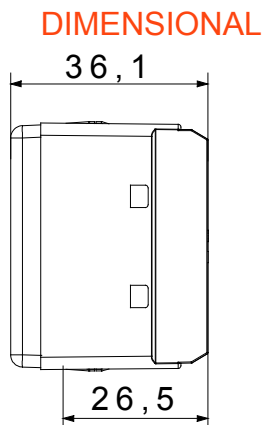

Difusor tipo	Plano	Difusor Color	Azul celeste
Tensión lámpara	12-24V ac/dc	Norma de referencia	EN 62094-1
Color	Negro	N. módulos System	1
Código Electrocod	0132		

MARCAS/APROBACIONES