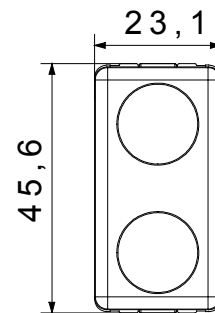

Difusor tipo	Plano	Difusor Color	Azul celeste
Tensión lámpara	12-24V ac/dc	Norma de referencia	EN 62094-1
Color	Negro	N. módulos System	1
Código Electrocod	0132		

MARCAS/APROBACIONES