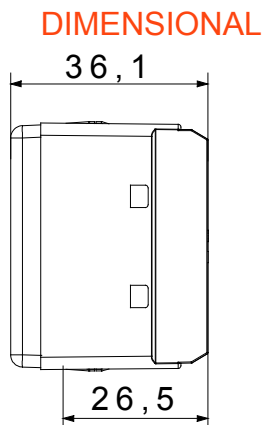

Difusor tipo	Plano	Difusor Color	Rojo/verde
Tensión lámpara	230V ac	Norma de referencia	EN 62094-1
Color	Negro	N. módulos System	1
Código Electrocod	0132		