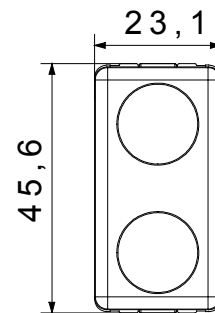

Difusor tipo	Plano	Difusor Color	Rojo/verde
Tensión lámpara	230V ac	Norma de referencia	EN 62094-1
Color	Negro	N. módulos System	1
Código Electrocod	0132		