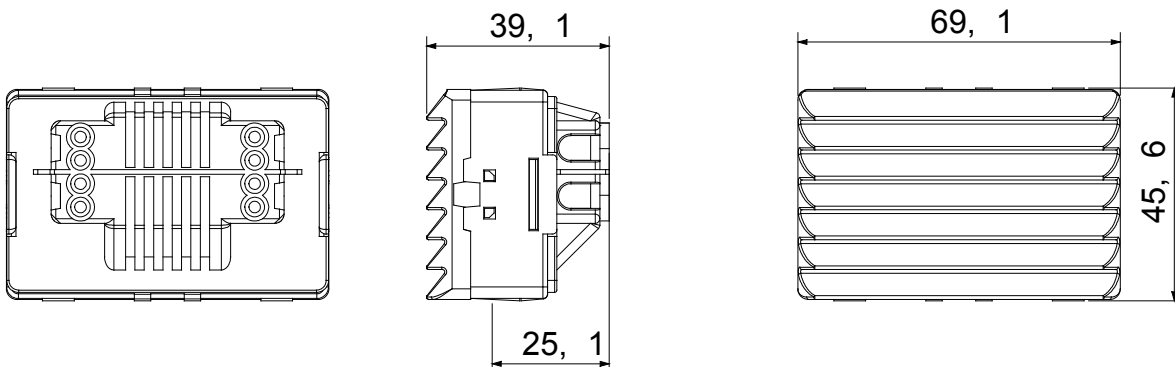

Los dispositivos modulares System ofrecen la posibilidad de crear infinitas combinaciones de módulos y placas, gracias a una gama completa capaz de satisfacer cualquier necesidad estética, funcional e instalativa. Color y acabado: blanco brillante, luminoso y versátil. Ideales para soluciones empotradas (para cajas rectangulares o cuadradas), de superficie y para aplicaciones especiales. La línea incluye mandos, tomas de corriente, protecciones, indicadores, conectores y dispositivos para el control, la seguridad y el confort del hogar.

Difusor Color	Opal	Conexión lámpara	Casquillo S6x36 mm
N. módulos System	3	Categoría	Serie System
Tipología	Señalización	Color	Blanco
Descripción	Lámpara indicadora de acceso	Regleta de cableado	De tornillo
Norma de referencia	EN 62094-1		

DIMENSIONAL

MARCAS/APROBACIONES