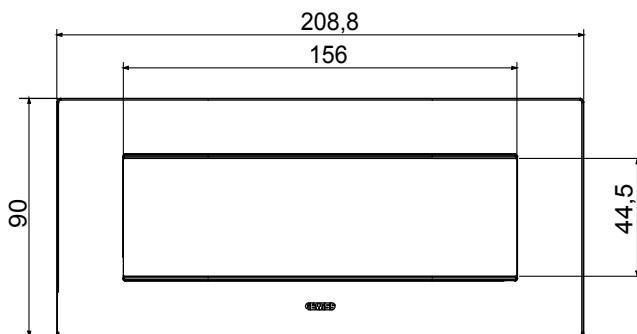

Gama de placas frontales para la serie de accesorios de cableado ChoruSmart, fabricadas en una amplia variedad de formas, colores, materiales y acabados. Incluye cinco formas diferentes (ONE, GEO, EGO, LUX, ICE y ICE Touch) para cajas rectangulares con una capacidad de hasta 12 módulos y 4 formas diferentes (ONE International, GEO International, EGO international y LUX International) adecuadas para cajas redondas / cuadradas, tanto individuales como enlazables en configuración horizontal o vertical, con una capacidad de 2 hasta 2 + 2 + 2 + 2 + 2 módulos . Todas las placas de la serie de accesorios de cableado ChoruSmart utilizan los mismos soportes, sin necesidad de adaptadores adicionales. La gama también incluye placas ciegas, placas estancas IP55 y placas para perfiles.

Familia	EGO	Descripción	7 puestos
Color	Cobre	Material	Tecnopolímero
Acabado	Acabado satinado	Para montaje en soporte	GW16807N
Test del hilo incandescente	650 °C	Termopresión con bola	70 °C
Norma de referencia	EN 60669-1	Código Electrocod	0110

DIMENSIONAL

SIMBOLOGÍA TÉCNICA

MARCAS/APROBACIONES