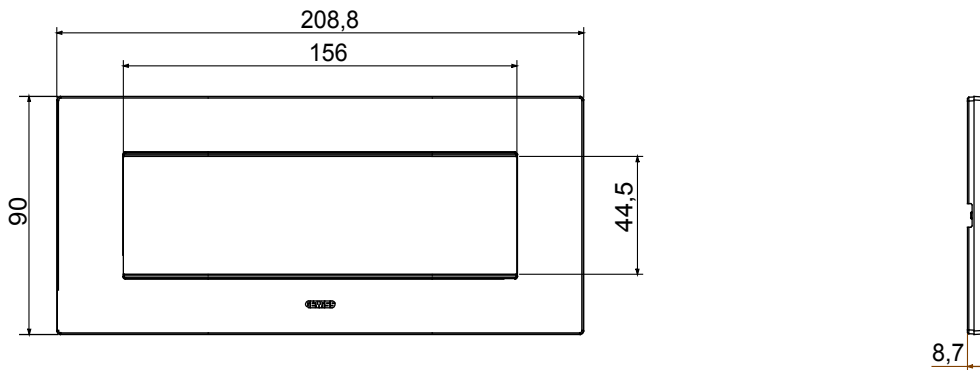

Gama de placas frontales para la serie de accesorios de cableado ChoruSmart, fabricadas en una amplia variedad de formas, colores, materiales y acabados. Incluye cinco formas diferentes (ONE, GEO, EGO, LUX, ICE y ICE Touch) para cajas rectangulares con una capacidad de hasta 12 módulos y 4 formas diferentes (ONE International, GEO International, EGO international y LUX International) adecuadas para cajas redondas / cuadradas, tanto individuales como enlazables en configuración horizontal o vertical, con una capacidad de 2 hasta 2 + 2 + 2 + 2 + 2 módulos . Todas las placas de la serie de accesorios de cableado ChoruSmart utilizan los mismos soportes, sin necesidad de adaptadores adicionales. La gama también incluye placas ciegas, placas estancas IP55 y placas para perfiles.

Familia	EGO	Descripción	7 puestos
Color	Brown shade	Material	Tecnopolímero
Acabado	Acabado satinado	Para montaje en soporte	GW16807N
Test del hilo incandescente	650 °C	Termopresión con bola	70 °C
Norma de referencia	EN 60669-1	Código Electrocod	0110

DIMENSIONAL

SIMBOLOGÍA TÉCNICA

MARCAS/APROBACIONES