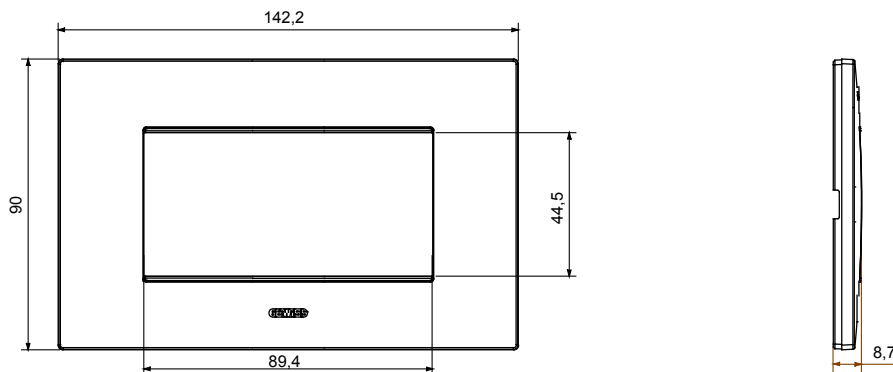

Gama de placas frontales para la serie de accesorios de cableado ChoruSmart, fabricadas en una amplia variedad de formas, colores, materiales y acabados. Incluye cinco formas diferentes (ONE, GEO, EGO, LUX, ICE y ICE Touch) para cajas rectangulares con una capacidad de hasta 12 módulos y 4 formas diferentes (ONE International, GEO International, EGO international y LUX International) adecuadas para cajas redondas / cuadradas, tanto individuales como enlazables en configuración horizontal o vertical, con una capacidad de 2 hasta 2 + 2 + 2 + 2 + 2 módulos . Todas las placas de la serie de accesorios de cableado ChoruSmart utilizan los mismos soportes, sin necesidad de adaptadores adicionales. La gama también incluye placas ciegas, placas estancas IP55 y placas para perfiles.

Familia	EGO	Descripción	4 módulos
Color	Acero	Material	Tecnopolímero
Acabado	Acabado satinado	Para montaje en soporte	GW16804, GW16804N
Test del hilo incandescente	650 °C	Termopresión con bola	70 °C
Norma de referencia	EN 60669-1	Código Electrocod	0110

DIMENSIONAL

SIMBOLOGÍA TÉCNICA

MARCAS/APROBACIONES