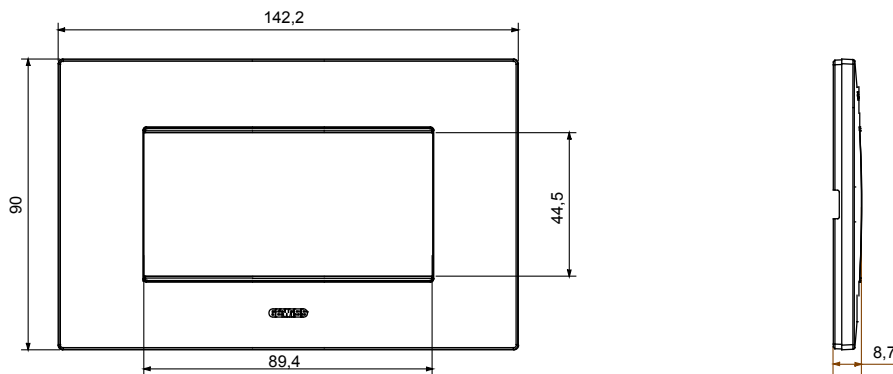

Gama de placas frontales para la serie de accesorios de cableado ChoruSmart, fabricadas en una amplia variedad de formas, colores, materiales y acabados. Incluye cinco formas diferentes (ONE, GEO, EGO, LUX, ICE y ICE Touch) para cajas rectangulares con una capacidad de hasta 12 módulos y 4 formas diferentes (ONE International, GEO International, EGO international y LUX International) adecuadas para cajas redondas / cuadradas, tanto individuales como enlazables en configuración horizontal o vertical, con una capacidad de 2 hasta 2 + 2 + 2 + 2 + 2 módulos . Todas las placas de la serie de accesorios de cableado ChoruSmart utilizan los mismos soportes, sin necesidad de adaptadores adicionales. La gama también incluye placas ciegas, placas estancas IP55 y placas para perfiles.

Familia	EGO	Descripción	4 módulos
Color	Oro	Material	Tecnopolímero
Acabado	Acabado satinado	Para montaje en soporte	GW16804, GW16804N
Test del hilo incandescente	650 °C	Termopresión con bola	70 °C
Norma de referencia	EN 60669-1	Código Electrocod	0110

### DIMENSIONAL