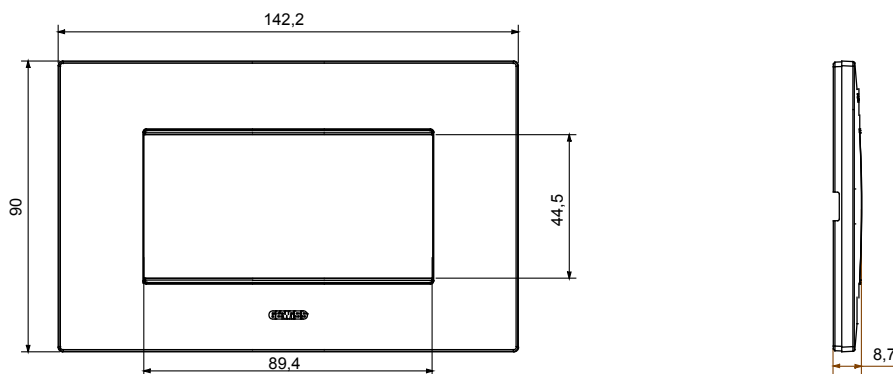

Gama de placas frontales para la serie de accesorios de cableado ChoruSmart, fabricadas en una amplia variedad de formas, colores, materiales y acabados. Incluye cinco formas diferentes (ONE, GEO, EGO, LUX, ICE y ICE Touch) para cajas rectangulares con una capacidad de hasta 12 módulos y 4 formas diferentes (ONE International, GEO International, EGO international y LUX International) adecuadas para cajas redondas / cuadradas, tanto individuales como enlazables en configuración horizontal o vertical, con una capacidad de 2 hasta 2 + 2 + 2 + 2 + 2 módulos . Todas las placas de la serie de accesorios de cableado ChoruSmart utilizan los mismos soportes, sin necesidad de adaptadores adicionales. La gama también incluye placas ciegas, placas estancas IP55 y placas para perfiles.

Familia	EGO	Descripción	4 módulos
Color	Satén blanco	Material	Tecnopolímero
Acabado	Acabado satinado	Para montaje en soporte	GW16804, GW16804N
Test del hilo incandescente	650 °C	Termopresión con bola	70 °C
Norma de referencia	EN 60669-1	Código Electrocod	0110

DIMENSIONAL

SIMBOLOGÍA TÉCNICA

MARCAS/APROBACIONES