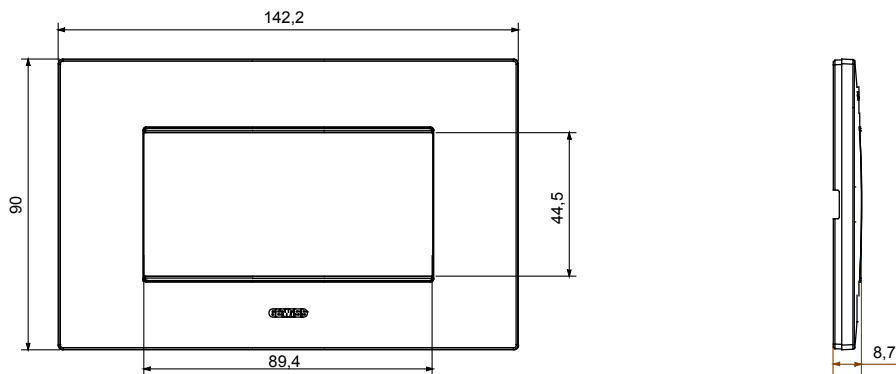

Gama de placas frontales para la serie de accesorios de cableado ChoruSmart, fabricadas en una amplia variedad de formas, colores, materiales y acabados. Incluye cinco formas diferentes (ONE, GEO, EGO, LUX, ICE y ICE Touch) para cajas rectangulares con una capacidad de hasta 12 módulos y 4 formas diferentes (ONE International, GEO International, EGO international y LUX International) adecuadas para cajas redondas / cuadradas, tanto individuales como enlazables en configuración horizontal o vertical, con una capacidad de 2 hasta 2 + 2 + 2 + 2 + 2 módulos . Todas las placas de la serie de accesorios de cableado ChoruSmart utilizan los mismos soportes, sin necesidad de adaptadores adicionales. La gama también incluye placas ciegas, placas estancas IP55 y placas para perfiles.

Familia	EGO	Descripción	4 módulos
Color	Magnetic gray	Material	Tecnopolímero
Acabado	Acabado satinado	Para montaje en soporte	GW16804, GW16804N
Test del hilo incandescente	650 °C	Termopresión con bola	70 °C
Norma de referencia	EN 60669-1	Código Electrocod	0110

### DIMENSIONAL