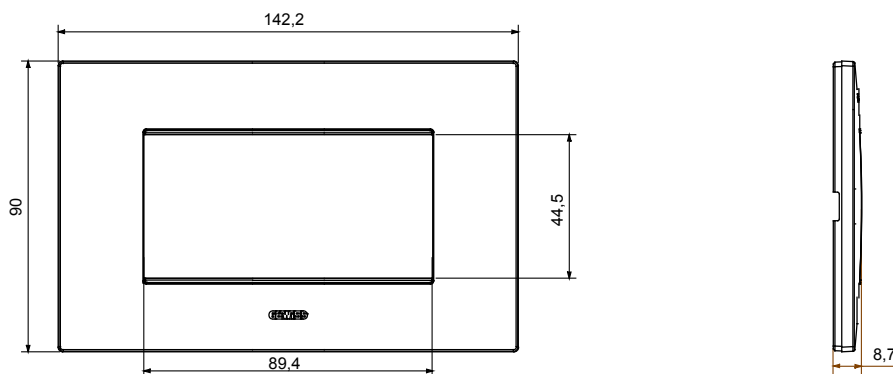

Gama de placas frontales para la serie de accesorios de cableado ChoruSmart, fabricadas en una amplia variedad de formas, colores, materiales y acabados. Incluye cinco formas diferentes (ONE, GEO, EGO, LUX, ICE y ICE Touch) para cajas rectangulares con una capacidad de hasta 12 módulos y 4 formas diferentes (ONE International, GEO International, EGO international y LUX International) adecuadas para cajas redondas / cuadradas, tanto individuales como enlazables en configuración horizontal o vertical, con una capacidad de 2 hasta 2 + 2 + 2 + 2 + 2 módulos . Todas las placas de la serie de accesorios de cableado ChoruSmart utilizan los mismos soportes, sin necesidad de adaptadores adicionales. La gama también incluye placas ciegas, placas estancas IP55 y placas para perfiles.

Familia	EGO	Descripción	4 módulos
Color	Dark sand	Material	Tecnopolímero
Acabado	Acabado satinado	Para montaje en soporte	GW16804, GW16804N
Test del hilo incandescente	650 °C	Termopresión con bola	70 °C
Norma de referencia	EN 60669-1	Código Electrocod	0110

### DIMENSIONAL