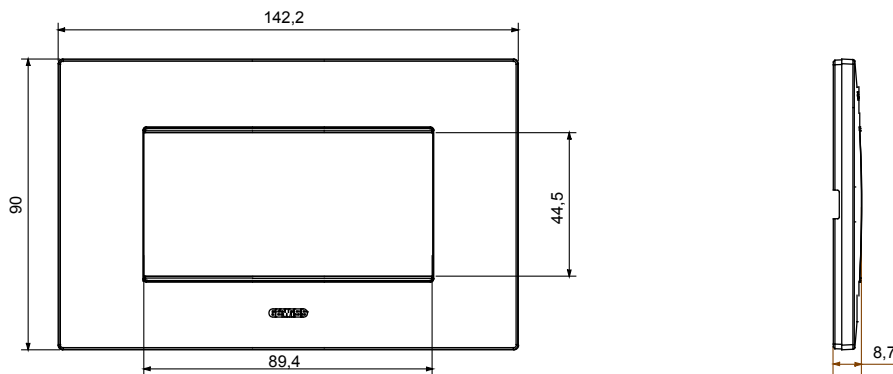

Gama de placas frontales para la serie de accesorios de cableado ChoruSmart, fabricadas en una amplia variedad de formas, colores, materiales y acabados. Incluye cinco formas diferentes (ONE, GEO, EGO, LUX, ICE y ICE Touch) para cajas rectangulares con una capacidad de hasta 12 módulos y 4 formas diferentes (ONE International, GEO International, EGO international y LUX International) adecuadas para cajas redondas / cuadradas, tanto individuales como enlazables en configuración horizontal o vertical, con una capacidad de 2 hasta 2 + 2 + 2 + 2 + 2 módulos . Todas las placas de la serie de accesorios de cableado ChoruSmart utilizan los mismos soportes, sin necesidad de adaptadores adicionales. La gama también incluye placas ciegas, placas estancas IP55 y placas para perfiles.

Familia	EGO	Descripción	4 módulos
Color	Cobre suave	Material	Tecnopolímero
Acabado	Acabado satinado	Para montaje en soporte	GW16804, GW16804N
Test del hilo incandescente	650 °C	Termopresión con bola	70 °C
Norma de referencia	EN 60669-1	Código Electrocod	0110

DIMENSIONAL

SIMBOLOGÍA TÉCNICA

MARCAS/APROBACIONES