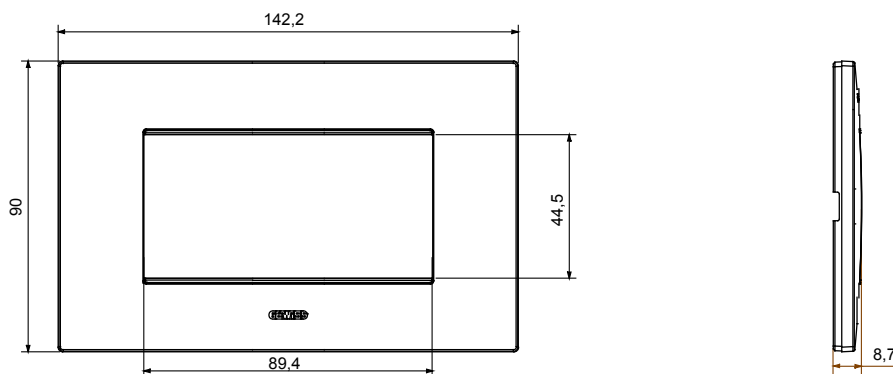

Gama de placas frontales para la serie de accesorios de cableado ChoruSmart, fabricadas en una amplia variedad de formas, colores, materiales y acabados. Incluye cinco formas diferentes (ONE, GEO, EGO, LUX, ICE y ICE Touch) para cajas rectangulares con una capacidad de hasta 12 módulos y 4 formas diferentes (ONE International, GEO International, EGO international y LUX International) adecuadas para cajas redondas / cuadradas, tanto individuales como enlazables en configuración horizontal o vertical, con una capacidad de 2 hasta 2 + 2 + 2 + 2 + 2 módulos . Todas las placas de la serie de accesorios de cableado ChoruSmart utilizan los mismos soportes, sin necesidad de adaptadores adicionales. La gama también incluye placas ciegas, placas estancas IP55 y placas para perfiles.

Familia	EGO	Descripción	4 módulos
Color	Brown shade	Material	Tecnopolímero
Acabado	Acabado satinado	Para montaje en soporte	GW16804, GW16804N
Test del hilo incandescente	650 °C	Termopresión con bola	70 °C
Norma de referencia	EN 60669-1	Código Electrocod	0110

DIMENSIONAL

SIMBOLOGÍA TÉCNICA

MARCAS/APROBACIONES