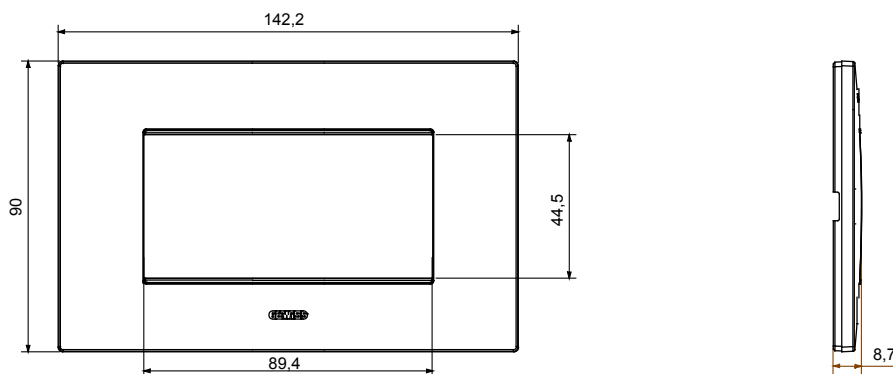

Gama de placas frontales para la serie de accesorios de cableado ChoruSmart, fabricadas en una amplia variedad de formas, colores, materiales y acabados. Incluye cinco formas diferentes (ONE, GEO, EGO, LUX, ICE y ICE Touch) para cajas rectangulares con una capacidad de hasta 12 módulos y 4 formas diferentes (ONE International, GEO International, EGO international y LUX International) adecuadas para cajas redondas / cuadradas, tanto individuales como enlazables en configuración horizontal o vertical, con una capacidad de 2 hasta 2 + 2 + 2 + 2 + 2 módulos . Todas las placas de la serie de accesorios de cableado ChoruSmart utilizan los mismos soportes, sin necesidad de adaptadores adicionales. La gama también incluye placas ciegas, placas estancas IP55 y placas para perfiles.

Familia	EGO	Descripción	4 módulos
Color	Bronce claro	Material	Tecnopolímero
Acabado	Acabado satinado	Para montaje en soporte	GW16804, GW16804N
Test del hilo incandescente	650 °C	Termopresión con bola	70 °C
Norma de referencia	EN 60669-1	Código Electrocod	0110

DIMENSIONAL

SIMBOLOGÍA TÉCNICA

MARCAS/APROBACIONES