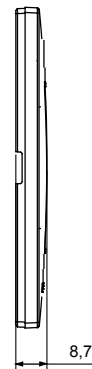

Gama de placas frontales para la serie de accesorios de cableado ChoruSmart, fabricadas en una amplia variedad de formas, colores, materiales y acabados. Incluye cinco formas diferentes (ONE, GEO, EGO, LUX, ICE y ICE Touch) para cajas rectangulares con una capacidad de hasta 12 módulos y 4 formas diferentes (ONE International, GEO International, EGO international y LUX International) adecuadas para cajas redondas / cuadradas, tanto individuales como enlazables en configuración horizontal o vertical, con una capacidad de 2 hasta 2 + 2 + 2 + 2 + 2 módulos . Todas las placas de la serie de accesorios de cableado ChoruSmart utilizan los mismos soportes, sin necesidad de adaptadores adicionales. La gama también incluye placas ciegas, placas estancas IP55 y placas para perfiles.

Familia	EGO	Descripción	3 módulos
Color	Acero	Material	Tecnopolímero
Acabado	Acabado satinado	Para montaje en soporte	GW16803, GW16803N
Test del hilo incandescente	650 °C	Termopresión con bola	70 °C
Norma de referencia	EN 60669-1	Código Electrocod	0110

### DIMENSIONAL

### SIMBOLOGÍA TÉCNICA