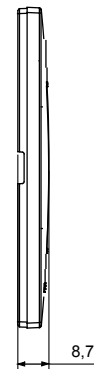

Gama de placas frontales para la serie de accesorios de cableado ChoruSmart, fabricadas en una amplia variedad de formas, colores, materiales y acabados. Incluye cinco formas diferentes (ONE, GEO, EGO, LUX, ICE y ICE Touch) para cajas rectangulares con una capacidad de hasta 12 módulos y 4 formas diferentes (ONE International, GEO International, EGO international y LUX International) adecuadas para cajas redondas / cuadradas, tanto individuales como enlazables en configuración horizontal o vertical, con una capacidad de 2 hasta 2 + 2 + 2 + 2 + 2 módulos . Todas las placas de la serie de accesorios de cableado ChoruSmart utilizan los mismos soportes, sin necesidad de adaptadores adicionales. La gama también incluye placas ciegas, placas estancas IP55 y placas para perfiles.

Familia	EGO	Descripción	3 módulos
Color	Satén blanco	Material	Tecnopolímero
Acabado	Acabado satinado	Para montaje en soporte	GW16803, GW16803N
Test del hilo incandescente	650 °C	Termopresión con bola	70 °C
Norma de referencia	EN 60669-1	Código Electrocod	0110

DIMENSIONAL

SIMBOLOGÍA TÉCNICA

MARCAS/APROBACIONES