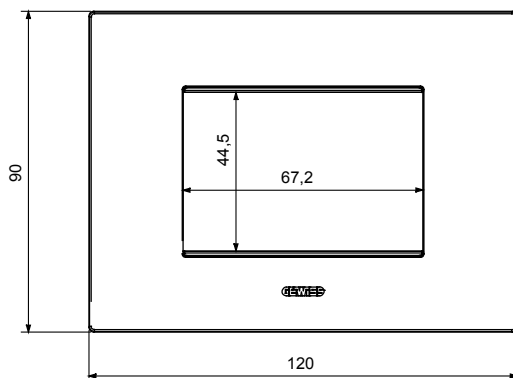

Gama de placas frontales para la serie de accesorios de cableado ChoruSmart, fabricadas en una amplia variedad de formas, colores, materiales y acabados. Incluye cinco formas diferentes (ONE, GEO, EGO, LUX, ICE y ICE Touch) para cajas rectangulares con una capacidad de hasta 12 módulos y 4 formas diferentes (ONE International, GEO International, EGO international y LUX International) adecuadas para cajas redondas / cuadradas, tanto individuales como enlazables en configuración horizontal o vertical, con una capacidad de 2 hasta 2 + 2 + 2 + 2 + 2 módulos . Todas las placas de la serie de accesorios de cableado ChoruSmart utilizan los mismos soportes, sin necesidad de adaptadores adicionales. La gama también incluye placas ciegas, placas estancas IP55 y placas para perfiles.

Familia	EGO	Descripción	3 módulos
Color	Satén blanco	Material	Tecnopolímero
Acabado	Acabado satinado	Para montaje en soporte	GW16803, GW16803N
Test del hilo incandescente	650 °C	Termopresión con bola	70 °C
Norma de referencia	EN 60669-1	Código Electrocod	0110

DIMENSIONAL

SIMBOLOGÍA TÉCNICA

MARCAS/APROBACIONES