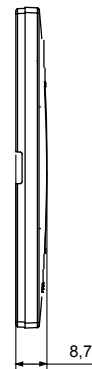

Gama de placas frontales para la serie de accesorios de cableado ChoruSmart, fabricadas en una amplia variedad de formas, colores, materiales y acabados. Incluye cinco formas diferentes (ONE, GEO, EGO, LUX, ICE y ICE Touch) para cajas rectangulares con una capacidad de hasta 12 módulos y 4 formas diferentes (ONE International, GEO International, EGO international y LUX International) adecuadas para cajas redondas / cuadradas, tanto individuales como enlazables en configuración horizontal o vertical, con una capacidad de 2 hasta 2 + 2 + 2 + 2 + 2 módulos . Todas las placas de la serie de accesorios de cableado ChoruSmart utilizan los mismos soportes, sin necesidad de adaptadores adicionales. La gama también incluye placas ciegas, placas estancas IP55 y placas para perfiles.

Familia	EGO	Descripción	3 módulos
Color	Beige satinado natural	Material	Tecnopolímero
Acabado	Acabado satinado	Para montaje en soporte	GW16803, GW16803N
Test del hilo incandescente	650 °C	Termopresión con bola	70 °C
Norma de referencia	EN 60669-1	Código Electrocod	0110

DIMENSIONAL

SIMBOLOGÍA TÉCNICA

MARCAS/APROBACIONES