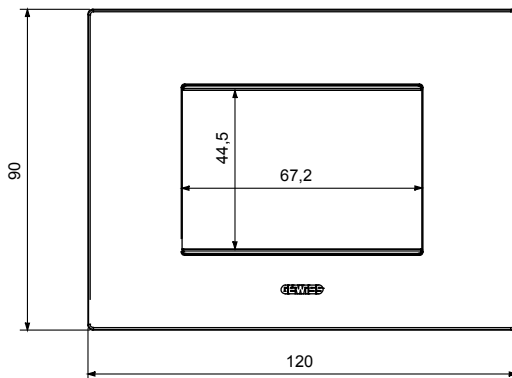

Gama de placas frontales para la serie de accesorios de cableado ChoruSmart, fabricadas en una amplia variedad de formas, colores, materiales y acabados. Incluye cinco formas diferentes (ONE, GEO, EGO, LUX, ICE y ICE Touch) para cajas rectangulares con una capacidad de hasta 12 módulos y 4 formas diferentes (ONE International, GEO International, EGO international y LUX International) adecuadas para cajas redondas / cuadradas, tanto individuales como enlazables en configuración horizontal o vertical, con una capacidad de 2 hasta 2 + 2 + 2 + 2 + 2 módulos . Todas las placas de la serie de accesorios de cableado ChoruSmart utilizan los mismos soportes, sin necesidad de adaptadores adicionales. La gama también incluye placas ciegas, placas estancas IP55 y placas para perfiles.

Familia	EGO	Descripción	3 módulos
Color	Beige satinado natural	Material	Tecnopolímero
Acabado	Acabado satinado	Para montaje en soporte	GW16803, GW16803N
Test del hilo incandescente	650 °C	Termopresión con bola	70 °C
Norma de referencia	EN 60669-1	Código Electrocod	0110

DIMENSIONAL

SIMBOLOGÍA TÉCNICA

MARCAS/APROBACIONES