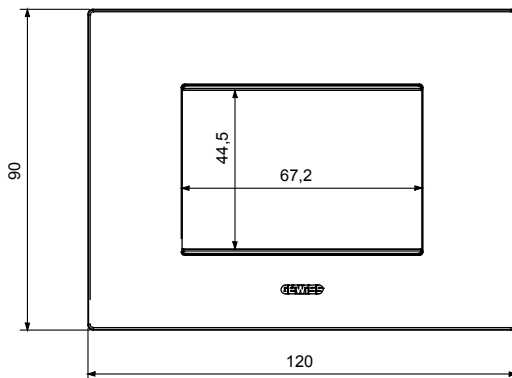

Gama de placas frontales para la serie de accesorios de cableado ChoruSmart, fabricadas en una amplia variedad de formas, colores, materiales y acabados. Incluye cinco formas diferentes (ONE, GEO, EGO, LUX, ICE y ICE Touch) para cajas rectangulares con una capacidad de hasta 12 módulos y 4 formas diferentes (ONE International, GEO International, EGO international y LUX International) adecuadas para cajas redondas / cuadradas, tanto individuales como enlazables en configuración horizontal o vertical, con una capacidad de 2 hasta 2 + 2 + 2 + 2 + 2 módulos . Todas las placas de la serie de accesorios de cableado ChoruSmart utilizan los mismos soportes, sin necesidad de adaptadores adicionales. La gama también incluye placas ciegas, placas estancas IP55 y placas para perfiles.

Familia	EGO	Descripción	3 módulos
Color	Magnetic gray	Material	Tecnopolímero
Acabado	Acabado satinado	Para montaje en soporte	GW16803, GW16803N
Test del hilo incandescente	650 °C	Termopresión con bola	70 °C
Norma de referencia	EN 60669-1	Código Electrocod	0110

DIMENSIONAL

SIMBOLOGÍA TÉCNICA

MARCAS/APROBACIONES