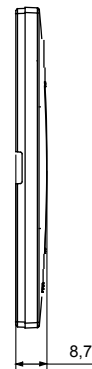

Gama de placas frontales para la serie de accesorios de cableado ChoruSmart, fabricadas en una amplia variedad de formas, colores, materiales y acabados. Incluye cinco formas diferentes (ONE, GEO, EGO, LUX, ICE y ICE Touch) para cajas rectangulares con una capacidad de hasta 12 módulos y 4 formas diferentes (ONE International, GEO International, EGO international y LUX International) adecuadas para cajas redondas / cuadradas, tanto individuales como enlazables en configuración horizontal o vertical, con una capacidad de 2 hasta 2 + 2 + 2 + 2 + 2 módulos . Todas las placas de la serie de accesorios de cableado ChoruSmart utilizan los mismos soportes, sin necesidad de adaptadores adicionales. La gama también incluye placas ciegas, placas estancas IP55 y placas para perfiles.

Familia	EGO	Descripción	3 módulos
Color	Magnetic gray	Material	Tecnopolímero
Acabado	Acabado satinado	Para montaje en soporte	GW16803, GW16803N
Test del hilo incandescente	650 °C	Termopresión con bola	70 °C
Norma de referencia	EN 60669-1	Código Electrocod	0110

DIMENSIONAL

SIMBOLOGÍA TÉCNICA

MARCAS/APROBACIONES