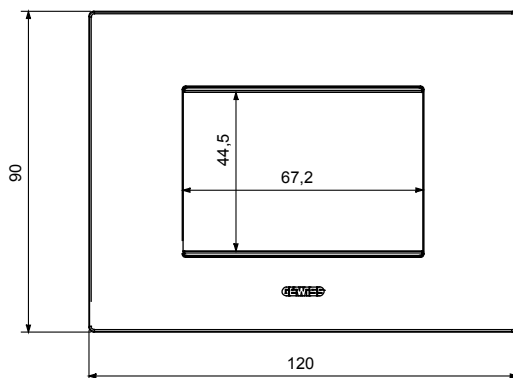

Gama de placas frontales para la serie de accesorios de cableado ChoruSmart, fabricadas en una amplia variedad de formas, colores, materiales y acabados. Incluye cinco formas diferentes (ONE, GEO, EGO, LUX, ICE y ICE Touch) para cajas rectangulares con una capacidad de hasta 12 módulos y 4 formas diferentes (ONE International, GEO International, EGO international y LUX International) adecuadas para cajas redondas / cuadradas, tanto individuales como enlazables en configuración horizontal o vertical, con una capacidad de 2 hasta 2 + 2 + 2 + 2 + 2 módulos . Todas las placas de la serie de accesorios de cableado ChoruSmart utilizan los mismos soportes, sin necesidad de adaptadores adicionales. La gama también incluye placas ciegas, placas estancas IP55 y placas para perfiles.

Familia	EGO	Descripción	3 módulos
Color	Dark sand	Material	Tecnopolímero
Acabado	Acabado satinado	Para montaje en soporte	GW16803, GW16803N
Test del hilo incandescente	650 °C	Termopresión con bola	70 °C
Norma de referencia	EN 60669-1	Código Electrocod	0110

DIMENSIONAL

SIMBOLOGÍA TÉCNICA

MARCAS/APROBACIONES