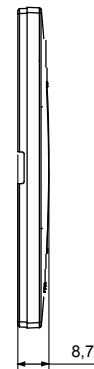

Gama de placas frontales para la serie de accesorios de cableado ChoruSmart, fabricadas en una amplia variedad de formas, colores, materiales y acabados. Incluye cinco formas diferentes (ONE, GEO, EGO, LUX, ICE y ICE Touch) para cajas rectangulares con una capacidad de hasta 12 módulos y 4 formas diferentes (ONE International, GEO International, EGO international y LUX International) adecuadas para cajas redondas / cuadradas, tanto individuales como enlazables en configuración horizontal o vertical, con una capacidad de 2 hasta 2 + 2 + 2 + 2 + 2 módulos . Todas las placas de la serie de accesorios de cableado ChoruSmart utilizan los mismos soportes, sin necesidad de adaptadores adicionales. La gama también incluye placas ciegas, placas estancas IP55 y placas para perfiles.

Familia	EGO	Descripción	3 módulos
Color	Dark sand	Material	Tecnopolímero
Acabado	Acabado satinado	Para montaje en soporte	GW16803, GW16803N
Test del hilo incandescente	650 °C	Termopresión con bola	70 °C
Norma de referencia	EN 60669-1	Código Electrocod	0110

DIMENSIONAL

SIMBOLOGÍA TÉCNICA

MARCAS/APROBACIONES