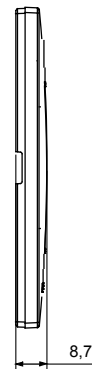

Gama de placas frontales para la serie de accesorios de cableado ChoruSmart, fabricadas en una amplia variedad de formas, colores, materiales y acabados. Incluye cinco formas diferentes (ONE, GEO, EGO, LUX, ICE y ICE Touch) para cajas rectangulares con una capacidad de hasta 12 módulos y 4 formas diferentes (ONE International, GEO International, EGO international y LUX International) adecuadas para cajas redondas / cuadradas, tanto individuales como enlazables en configuración horizontal o vertical, con una capacidad de 2 hasta 2 + 2 + 2 + 2 + 2 módulos . Todas las placas de la serie de accesorios de cableado ChoruSmart utilizan los mismos soportes, sin necesidad de adaptadores adicionales. La gama también incluye placas ciegas, placas estancas IP55 y placas para perfiles.

Familia	EGO	Descripción	3 módulos
Color	Arcilla	Material	Tecnopolímero
Acabado	Acabado satinado	Para montaje en soporte	GW16803, GW16803N
Test del hilo incandescente	650 °C	Termopresión con bola	70 °C
Norma de referencia	EN 60669-1	Código Electrocod	0110

DIMENSIONAL

SIMBOLOGÍA TÉCNICA

MARCAS/APROBACIONES