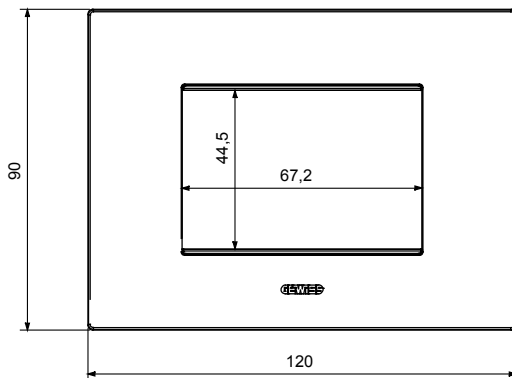

Gama de placas frontales para la serie de accesorios de cableado ChoruSmart, fabricadas en una amplia variedad de formas, colores, materiales y acabados. Incluye cinco formas diferentes (ONE, GEO, EGO, LUX, ICE y ICE Touch) para cajas rectangulares con una capacidad de hasta 12 módulos y 4 formas diferentes (ONE International, GEO International, EGO international y LUX International) adecuadas para cajas redondas / cuadradas, tanto individuales como enlazables en configuración horizontal o vertical, con una capacidad de 2 hasta 2 + 2 + 2 + 2 + 2 módulos . Todas las placas de la serie de accesorios de cableado ChoruSmart utilizan los mismos soportes, sin necesidad de adaptadores adicionales. La gama también incluye placas ciegas, placas estancas IP55 y placas para perfiles.

Familia	EGO	Descripción	3 módulos
Color	Arcilla	Material	Tecnopolímero
Acabado	Acabado satinado	Para montaje en soporte	GW16803, GW16803N
Test del hilo incandescente	650 °C	Termopresión con bola	70 °C
Norma de referencia	EN 60669-1	Código Electrocod	0110

DIMENSIONAL

SIMBOLOGÍA TÉCNICA

MARCAS/APROBACIONES