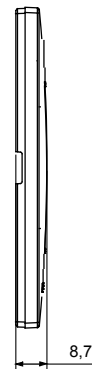

Gama de placas frontales para la serie de accesorios de cableado ChoruSmart, fabricadas en una amplia variedad de formas, colores, materiales y acabados. Incluye cinco formas diferentes (ONE, GEO, EGO, LUX, ICE y ICE Touch) para cajas rectangulares con una capacidad de hasta 12 módulos y 4 formas diferentes (ONE International, GEO International, EGO international y LUX International) adecuadas para cajas redondas / cuadradas, tanto individuales como enlazables en configuración horizontal o vertical, con una capacidad de 2 hasta 2 + 2 + 2 + 2 + 2 módulos . Todas las placas de la serie de accesorios de cableado ChoruSmart utilizan los mismos soportes, sin necesidad de adaptadores adicionales. La gama también incluye placas ciegas, placas estancas IP55 y placas para perfiles.

Familia	EGO	Descripción	3 módulos
Color	Cobre suabe	Material	Tecnopolímero
Acabado	Acabado satinado	Para montaje en soporte	GW16803, GW16803N
Test del hilo incandescente	650 °C	Termopresión con bola	70 °C
Norma de referencia	EN 60669-1	Código Electrocod	0110

### DIMENSIONAL

### SIMBOLOGÍA TÉCNICA