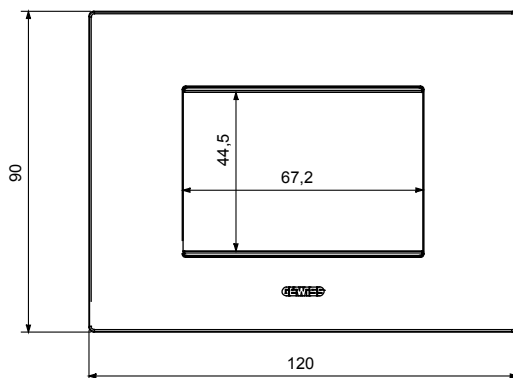

Gama de placas frontales para la serie de accesorios de cableado ChoruSmart, fabricadas en una amplia variedad de formas, colores, materiales y acabados. Incluye cinco formas diferentes (ONE, GEO, EGO, LUX, ICE y ICE Touch) para cajas rectangulares con una capacidad de hasta 12 módulos y 4 formas diferentes (ONE International, GEO International, EGO international y LUX International) adecuadas para cajas redondas / cuadradas, tanto individuales como enlazables en configuración horizontal o vertical, con una capacidad de 2 hasta 2 + 2 + 2 + 2 + 2 módulos . Todas las placas de la serie de accesorios de cableado ChoruSmart utilizan los mismos soportes, sin necesidad de adaptadores adicionales. La gama también incluye placas ciegas, placas estancas IP55 y placas para perfiles.

Familia	EGO	Descripción	3 módulos
Color	Cobre suabe	Material	Tecnopolímero
Acabado	Acabado satinado	Para montaje en soporte	GW16803, GW16803N
Test del hilo incandescente	650 °C	Termopresión con bola	70 °C
Norma de referencia	EN 60669-1	Código Electrocod	0110

### DIMENSIONAL