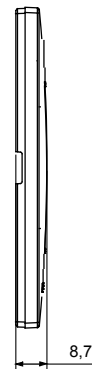

Gama de placas frontales para la serie de accesorios de cableado ChoruSmart, fabricadas en una amplia variedad de formas, colores, materiales y acabados. Incluye cinco formas diferentes (ONE, GEO, EGO, LUX, ICE y ICE Touch) para cajas rectangulares con una capacidad de hasta 12 módulos y 4 formas diferentes (ONE International, GEO International, EGO international y LUX International) adecuadas para cajas redondas / cuadradas, tanto individuales como enlazables en configuración horizontal o vertical, con una capacidad de 2 hasta 2 + 2 + 2 + 2 + 2 módulos . Todas las placas de la serie de accesorios de cableado ChoruSmart utilizan los mismos soportes, sin necesidad de adaptadores adicionales. La gama también incluye placas ciegas, placas estancas IP55 y placas para perfiles.

Familia	EGO	Descripción	3 módulos
Color	Cobre	Material	Tecnopolímero
Acabado	Acabado satinado	Para montaje en soporte	GW16803, GW16803N
Test del hilo incandescente	650 °C	Termopresión con bola	70 °C
Norma de referencia	EN 60669-1	Código Electrocod	0110

DIMENSIONAL

SIMBOLOGÍA TÉCNICA

MARCAS/APROBACIONES