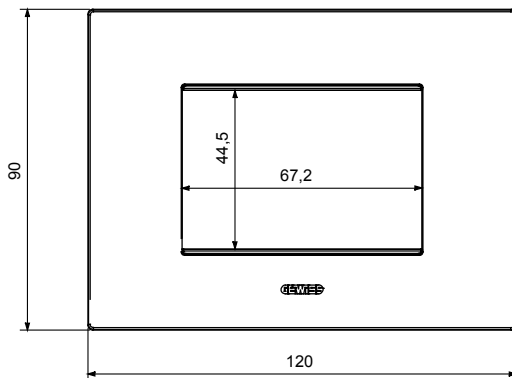

Gama de placas frontales para la serie de accesorios de cableado ChoruSmart, fabricadas en una amplia variedad de formas, colores, materiales y acabados. Incluye cinco formas diferentes (ONE, GEO, EGO, LUX, ICE y ICE Touch) para cajas rectangulares con una capacidad de hasta 12 módulos y 4 formas diferentes (ONE International, GEO International, EGO international y LUX International) adecuadas para cajas redondas / cuadradas, tanto individuales como enlazables en configuración horizontal o vertical, con una capacidad de 2 hasta 2 + 2 + 2 + 2 + 2 módulos . Todas las placas de la serie de accesorios de cableado ChoruSmart utilizan los mismos soportes, sin necesidad de adaptadores adicionales. La gama también incluye placas ciegas, placas estancas IP55 y placas para perfiles.

Familia	EGO	Descripción	3 módulos
Color	Cobre	Material	Tecnopolímero
Acabado	Acabado satinado	Para montaje en soporte	GW16803, GW16803N
Test del hilo incandescente	650 °C	Termopresión con bola	70 °C
Norma de referencia	EN 60669-1	Código Electrocod	0110

DIMENSIONAL

SIMBOLOGÍA TÉCNICA

MARCAS/APROBACIONES