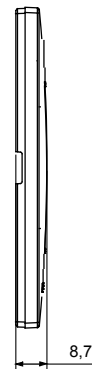

Gama de placas frontales para la serie de accesorios de cableado ChoruSmart, fabricadas en una amplia variedad de formas, colores, materiales y acabados. Incluye cinco formas diferentes (ONE, GEO, EGO, LUX, ICE y ICE Touch) para cajas rectangulares con una capacidad de hasta 12 módulos y 4 formas diferentes (ONE International, GEO International, EGO international y LUX International) adecuadas para cajas redondas / cuadradas, tanto individuales como enlazables en configuración horizontal o vertical, con una capacidad de 2 hasta 2 + 2 + 2 + 2 + 2 módulos . Todas las placas de la serie de accesorios de cableado ChoruSmart utilizan los mismos soportes, sin necesidad de adaptadores adicionales. La gama también incluye placas ciegas, placas estancas IP55 y placas para perfiles.

Familia	EGO	Descripción	3 módulos
Color	Brown shade	Material	Tecnopolímero
Acabado	Acabado satinado	Para montaje en soporte	GW16803, GW16803N
Test del hilo incandescente	650 °C	Termopresión con bola	70 °C
Norma de referencia	EN 60669-1	Código Electrocod	0110

DIMENSIONAL

SIMBOLOGÍA TÉCNICA

MARCAS/APROBACIONES