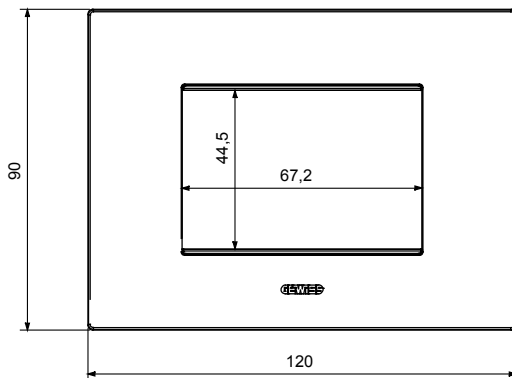

Gama de placas frontales para la serie de accesorios de cableado ChoruSmart, fabricadas en una amplia variedad de formas, colores, materiales y acabados. Incluye cinco formas diferentes (ONE, GEO, EGO, LUX, ICE y ICE Touch) para cajas rectangulares con una capacidad de hasta 12 módulos y 4 formas diferentes (ONE International, GEO International, EGO international y LUX International) adecuadas para cajas redondas / cuadradas, tanto individuales como enlazables en configuración horizontal o vertical, con una capacidad de 2 hasta 2 + 2 + 2 + 2 + 2 módulos . Todas las placas de la serie de accesorios de cableado ChoruSmart utilizan los mismos soportes, sin necesidad de adaptadores adicionales. La gama también incluye placas ciegas, placas estancas IP55 y placas para perfiles.

Familia	EGO	Descripción	3 módulos
Color	Brown shade	Material	Tecnopolímero
Acabado	Acabado satinado	Para montaje en soporte	GW16803, GW16803N
Test del hilo incandescente	650 °C	Termopresión con bola	70 °C
Norma de referencia	EN 60669-1	Código Electrocod	0110

DIMENSIONAL

SIMBOLOGÍA TÉCNICA

MARCAS/APROBACIONES