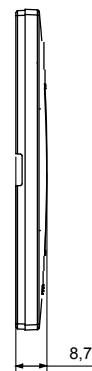

Gama de placas frontales para la serie de accesorios de cableado ChoruSmart, fabricadas en una amplia variedad de formas, colores, materiales y acabados. Incluye cinco formas diferentes (ONE, GEO, EGO, LUX, ICE y ICE Touch) para cajas rectangulares con una capacidad de hasta 12 módulos y 4 formas diferentes (ONE International, GEO International, EGO international y LUX International) adecuadas para cajas redondas / cuadradas, tanto individuales como enlazables en configuración horizontal o vertical, con una capacidad de 2 hasta 2 + 2 + 2 + 2 + 2 módulos . Todas las placas de la serie de accesorios de cableado ChoruSmart utilizan los mismos soportes, sin necesidad de adaptadores adicionales. La gama también incluye placas ciegas, placas estancas IP55 y placas para perfiles.

Familia	EGO	Descripción	3 módulos
Color	Bronce claro	Material	Tecnopolímero
Acabado	Acabado satinado	Para montaje en soporte	GW16803, GW16803N
Test del hilo incandescente	650 °C	Termopresión con bola	70 °C
Norma de referencia	EN 60669-1	Código Electrocod	0110

DIMENSIONAL

SIMBOLOGÍA TÉCNICA

MARCAS/APROBACIONES