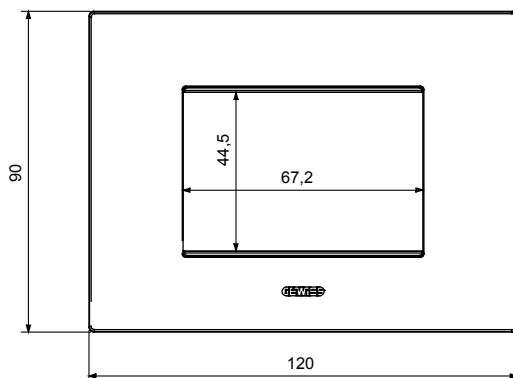

Gama de placas frontales para la serie de accesorios de cableado ChoruSmart, fabricadas en una amplia variedad de formas, colores, materiales y acabados. Incluye cinco formas diferentes (ONE, GEO, EGO, LUX, ICE y ICE Touch) para cajas rectangulares con una capacidad de hasta 12 módulos y 4 formas diferentes (ONE International, GEO International, EGO international y LUX International) adecuadas para cajas redondas / cuadradas, tanto individuales como enlazables en configuración horizontal o vertical, con una capacidad de 2 hasta 2 + 2 + 2 + 2 + 2 módulos . Todas las placas de la serie de accesorios de cableado ChoruSmart utilizan los mismos soportes, sin necesidad de adaptadores adicionales. La gama también incluye placas ciegas, placas estancas IP55 y placas para perfiles.

Familia	EGO	Descripción	3 módulos
Color	Bronce claro	Material	Tecnopolímero
Acabado	Acabado satinado	Para montaje en soporte	GW16803, GW16803N
Test del hilo incandescente	650 °C	Termopresión con bola	70 °C
Norma de referencia	EN 60669-1	Código Electrocod	0110

DIMENSIONAL

SIMBOLOGÍA TÉCNICA

MARCAS/APROBACIONES