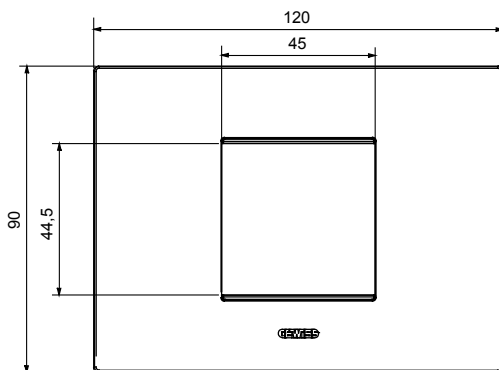

Gama de placas frontales para la serie de accesorios de cableado ChoruSmart, fabricadas en una amplia variedad de formas, colores, materiales y acabados. Incluye cinco formas diferentes (ONE, GEO, EGO, LUX, ICE y ICE Touch) para cajas rectangulares con una capacidad de hasta 12 módulos y 4 formas diferentes (ONE International, GEO International, EGO international y LUX International) adecuadas para cajas redondas / cuadradas, tanto individuales como enlazables en configuración horizontal o vertical, con una capacidad de 2 hasta 2 + 2 + 2 + 2 + 2 módulos . Todas las placas de la serie de accesorios de cableado ChoruSmart utilizan los mismos soportes, sin necesidad de adaptadores adicionales. La gama también incluye placas ciegas, placas estancas IP55 y placas para perfiles.

Familia	EGO	Descripción	2 módulos
Color	Oro	Material	Tecnopolímero
Acabado	Acabado satinado	Para montaje en soporte	GW16802, GW16803, GW16803N
Test del hilo incandescente	650 °C	Termopresión con bola	70 °C
Norma de referencia	EN 60669-1	Código Electrocod	0110

DIMENSIONAL

SIMBOLOGÍA TÉCNICA

MARCAS/APROBACIONES