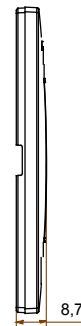

Gama de placas frontales para la serie de accesorios de cableado ChoruSmart, fabricadas en una amplia variedad de formas, colores, materiales y acabados. Incluye cinco formas diferentes (ONE, GEO, EGO, LUX, ICE y ICE Touch) para cajas rectangulares con una capacidad de hasta 12 módulos y 4 formas diferentes (ONE International, GEO International, EGO international y LUX International) adecuadas para cajas redondas / cuadradas, tanto individuales como enlazables en configuración horizontal o vertical, con una capacidad de 2 hasta 2 + 2 + 2 + 2 + 2 módulos . Todas las placas de la serie de accesorios de cableado ChoruSmart utilizan los mismos soportes, sin necesidad de adaptadores adicionales. La gama también incluye placas ciegas, placas estancas IP55 y placas para perfiles.

Familia	EGO	Descripción	2 módulos
Color	Oro	Material	Tecnopolímero
Acabado	Acabado satinado	Para montaje en soporte	GW16802, GW16803, GW16803N
Test del hilo incandescente	650 °C	Termopresión con bola	70 °C
Norma de referencia	EN 60669-1	Código Electrocod	0110

DIMENSIONAL

SIMBOLOGÍA TÉCNICA

MARCAS/APROBACIONES