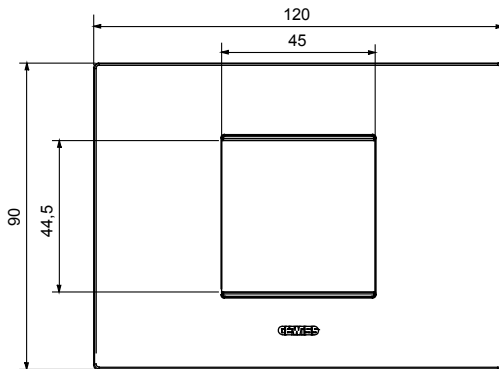

Gama de placas frontales para la serie de accesorios de cableado ChoruSmart, fabricadas en una amplia variedad de formas, colores, materiales y acabados. Incluye cinco formas diferentes (ONE, GEO, EGO, LUX, ICE y ICE Touch) para cajas rectangulares con una capacidad de hasta 12 módulos y 4 formas diferentes (ONE International, GEO International, EGO international y LUX International) adecuadas para cajas redondas / cuadradas, tanto individuales como enlazables en configuración horizontal o vertical, con una capacidad de 2 hasta 2 + 2 + 2 + 2 + 2 módulos . Todas las placas de la serie de accesorios de cableado ChoruSmart utilizan los mismos soportes, sin necesidad de adaptadores adicionales. La gama también incluye placas ciegas, placas estancas IP55 y placas para perfiles.

Familia	EGO	Descripción	2 módulos
Color	Beige satinado natural	Material	Tecnopolímero
Acabado	Acabado satinado	Para montaje en soporte	GW16802, GW16803, GW16803N
Test del hilo incandescente	650 °C	Termopresión con bola	70 °C
Norma de referencia	EN 60669-1	Código Electrocod	0110

DIMENSIONAL

SIMBOLOGÍA TÉCNICA

MARCAS/APROBACIONES