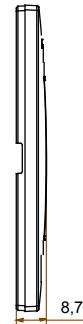

Gama de placas frontales para la serie de accesorios de cableado ChoruSmart, fabricadas en una amplia variedad de formas, colores, materiales y acabados. Incluye cinco formas diferentes (ONE, GEO, EGO, LUX, ICE y ICE Touch) para cajas rectangulares con una capacidad de hasta 12 módulos y 4 formas diferentes (ONE International, GEO International, EGO international y LUX International) adecuadas para cajas redondas / cuadradas, tanto individuales como enlazables en configuración horizontal o vertical, con una capacidad de 2 hasta 2 + 2 + 2 + 2 + 2 módulos . Todas las placas de la serie de accesorios de cableado ChoruSmart utilizan los mismos soportes, sin necesidad de adaptadores adicionales. La gama también incluye placas ciegas, placas estancas IP55 y placas para perfiles.

Familia	EGO	Descripción	2 módulos
Color	Beige satinado natural	Material	Tecnopolímero
Acabado	Acabado satinado	Para montaje en soporte	GW16802, GW16803, GW16803N
Test del hilo incandescente	650 °C	Termopresión con bola	70 °C
Norma de referencia	EN 60669-1	Código Electrocod	0110

DIMENSIONAL

SIMBOLOGÍA TÉCNICA

MARCAS/APROBACIONES