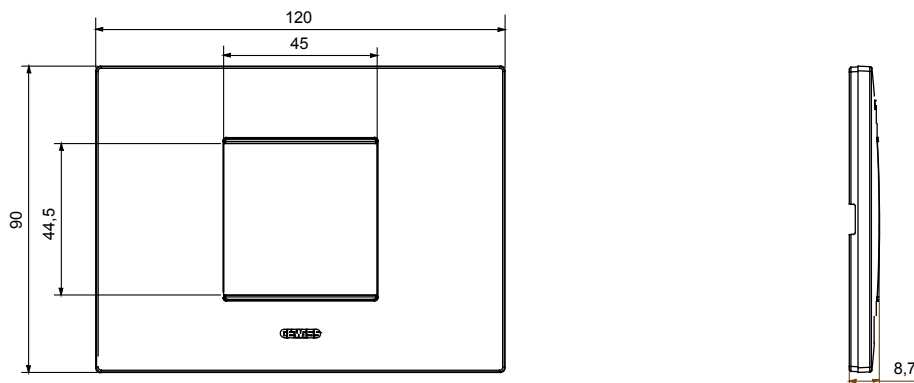

Gama de placas frontales para la serie de accesorios de cableado ChoruSmart, fabricadas en una amplia variedad de formas, colores, materiales y acabados. Incluye cinco formas diferentes (ONE, GEO, EGO, LUX, ICE y ICE Touch) para cajas rectangulares con una capacidad de hasta 12 módulos y 4 formas diferentes (ONE International, GEO International, EGO international y LUX International) adecuadas para cajas redondas / cuadradas, tanto individuales como enlazables en configuración horizontal o vertical, con una capacidad de 2 hasta 2 + 2 + 2 + 2 + 2 módulos . Todas las placas de la serie de accesorios de cableado ChoruSmart utilizan los mismos soportes, sin necesidad de adaptadores adicionales. La gama también incluye placas ciegas, placas estancas IP55 y placas para perfiles.

Familia	EGO	Descripción	2 módulos
Color	Magnetic gray	Material	Tecnopolímero
Acabado	Acabado satinado	Para montaje en soporte	GW16802, GW16803, GW16803N
Test del hilo incandescente	650 °C	Termopresión con bola	70 °C
Norma de referencia	EN 60669-1	Código Electrocod	0110

DIMENSIONAL

SIMBOLOGÍA TÉCNICA

MARCAS/APROBACIONES