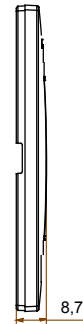

Gama de placas frontales para la serie de accesorios de cableado ChoruSmart, fabricadas en una amplia variedad de formas, colores, materiales y acabados. Incluye cinco formas diferentes (ONE, GEO, EGO, LUX, ICE y ICE Touch) para cajas rectangulares con una capacidad de hasta 12 módulos y 4 formas diferentes (ONE International, GEO International, EGO international y LUX International) adecuadas para cajas redondas / cuadradas, tanto individuales como enlazables en configuración horizontal o vertical, con una capacidad de 2 hasta 2 + 2 + 2 + 2 + 2 módulos . Todas las placas de la serie de accesorios de cableado ChoruSmart utilizan los mismos soportes, sin necesidad de adaptadores adicionales. La gama también incluye placas ciegas, placas estancas IP55 y placas para perfiles.

Familia	EGO	Descripción	2 módulos
Color	Dark sand	Material	Tecnopolímero
Acabado	Acabado satinado	Para montaje en soporte	GW16802, GW16803, GW16803N
Test del hilo incandescente	650 °C	Termopresión con bola	70 °C
Norma de referencia	EN 60669-1	Código Electrocod	0110

### DIMENSIONAL

### SIMBOLOGÍA TÉCNICA