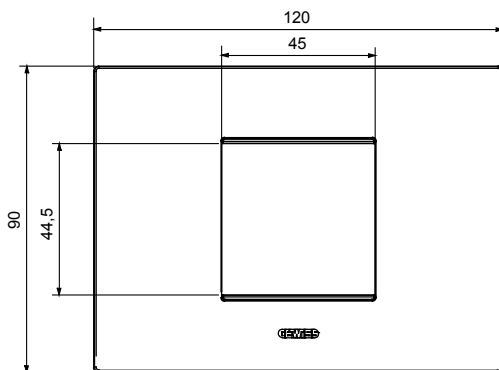

Gama de placas frontales para la serie de accesorios de cableado ChoruSmart, fabricadas en una amplia variedad de formas, colores, materiales y acabados. Incluye cinco formas diferentes (ONE, GEO, EGO, LUX, ICE y ICE Touch) para cajas rectangulares con una capacidad de hasta 12 módulos y 4 formas diferentes (ONE International, GEO International, EGO international y LUX International) adecuadas para cajas redondas / cuadradas, tanto individuales como enlazables en configuración horizontal o vertical, con una capacidad de 2 hasta 2 + 2 + 2 + 2 + 2 módulos . Todas las placas de la serie de accesorios de cableado ChoruSmart utilizan los mismos soportes, sin necesidad de adaptadores adicionales. La gama también incluye placas ciegas, placas estancas IP55 y placas para perfiles.

Familia	EGO	Descripción	2 módulos
Color	Dark sand	Material	Tecnopolímero
Acabado	Acabado satinado	Para montaje en soporte	GW16802, GW16803, GW16803N
Test del hilo incandescente	650 °C	Termopresión con bola	70 °C
Norma de referencia	EN 60669-1	Código Electrocod	0110

### DIMENSIONAL