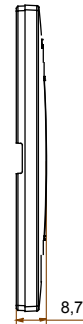

Gama de placas frontales para la serie de accesorios de cableado ChoruSmart, fabricadas en una amplia variedad de formas, colores, materiales y acabados. Incluye cinco formas diferentes (ONE, GEO, EGO, LUX, ICE y ICE Touch) para cajas rectangulares con una capacidad de hasta 12 módulos y 4 formas diferentes (ONE International, GEO International, EGO international y LUX International) adecuadas para cajas redondas / cuadradas, tanto individuales como enlazables en configuración horizontal o vertical, con una capacidad de 2 hasta 2 + 2 + 2 + 2 + 2 módulos . Todas las placas de la serie de accesorios de cableado ChoruSmart utilizan los mismos soportes, sin necesidad de adaptadores adicionales. La gama también incluye placas ciegas, placas estancas IP55 y placas para perfiles.

Familia	EGO	Descripción	2 módulos
Color	Arcilla	Material	Tecnopolímero
Acabado	Acabado satinado	Para montaje en soporte	GW16802, GW16803, GW16803N
Test del hilo incandescente	650 °C	Termopresión con bola	70 °C
Norma de referencia	EN 60669-1	Código Electrocod	0110

### DIMENSIONAL

### SIMBOLOGÍA TÉCNICA