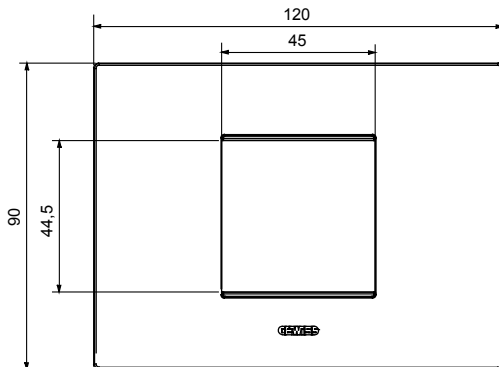

Gama de placas frontales para la serie de accesorios de cableado ChoruSmart, fabricadas en una amplia variedad de formas, colores, materiales y acabados. Incluye cinco formas diferentes (ONE, GEO, EGO, LUX, ICE y ICE Touch) para cajas rectangulares con una capacidad de hasta 12 módulos y 4 formas diferentes (ONE International, GEO International, EGO international y LUX International) adecuadas para cajas redondas / cuadradas, tanto individuales como enlazables en configuración horizontal o vertical, con una capacidad de 2 hasta 2 + 2 + 2 + 2 + 2 módulos . Todas las placas de la serie de accesorios de cableado ChoruSmart utilizan los mismos soportes, sin necesidad de adaptadores adicionales. La gama también incluye placas ciegas, placas estancas IP55 y placas para perfiles.

Familia	EGO	Descripción	2 módulos
Color	Arcilla	Material	Tecnopolímero
Acabado	Acabado satinado	Para montaje en soporte	GW16802, GW16803, GW16803N
Test del hilo incandescente	650 °C	Termopresión con bola	70 °C
Norma de referencia	EN 60669-1	Código Electrocod	0110

### DIMENSIONAL