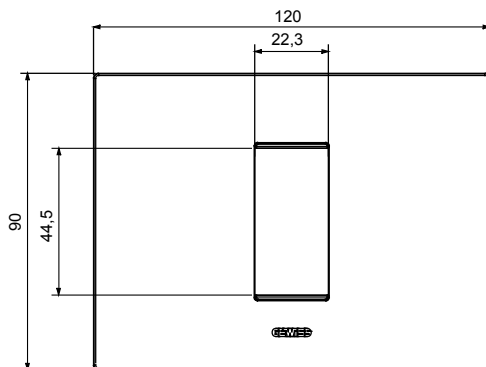

Gama de placas frontales para la serie de accesorios de cableado ChoruSmart, fabricadas en una amplia variedad de formas, colores, materiales y acabados. Incluye cinco formas diferentes (ONE, GEO, EGO, LUX, ICE y ICE Touch) para cajas rectangulares con una capacidad de hasta 12 módulos y 4 formas diferentes (ONE International, GEO International, EGO international y LUX International) adecuadas para cajas redondas / cuadradas, tanto individuales como enlazables en configuración horizontal o vertical, con una capacidad de 2 hasta 2 + 2 + 2 + 2 + 2 módulos . Todas las placas de la serie de accesorios de cableado ChoruSmart utilizan los mismos soportes, sin necesidad de adaptadores adicionales. La gama también incluye placas ciegas, placas estancas IP55 y placas para perfiles.

Familia	EGO	Descripción	1 módulo
Color	Oro	Material	Tecnopolímero
Acabado	Acabado satinado	Para montaje en soporte	GW16802, GW16803, GW16803N
Test del hilo incandescente	650 °C	Termopresión con bola	70 °C
Norma de referencia	EN 60669-1	Código Electrocod	0110

### DIMENSIONAL