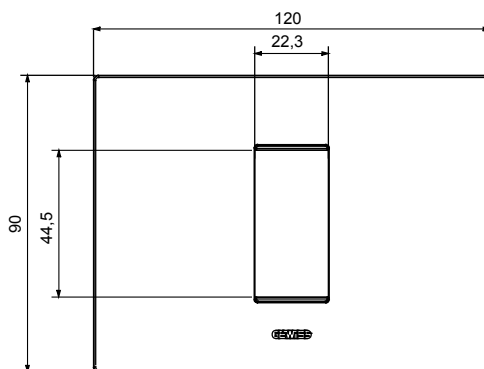

Gama de placas frontales para la serie de accesorios de cableado ChoruSmart, fabricadas en una amplia variedad de formas, colores, materiales y acabados. Incluye cinco formas diferentes (ONE, GEO, EGO, LUX, ICE y ICE Touch) para cajas rectangulares con una capacidad de hasta 12 módulos y 4 formas diferentes (ONE International, GEO International, EGO international y LUX International) adecuadas para cajas redondas / cuadradas, tanto individuales como enlazables en configuración horizontal o vertical, con una capacidad de 2 hasta 2 + 2 + 2 + 2 + 2 módulos . Todas las placas de la serie de accesorios de cableado ChoruSmart utilizan los mismos soportes, sin necesidad de adaptadores adicionales. La gama también incluye placas ciegas, placas estancas IP55 y placas para perfiles.

Familia	EGO	Descripción	1 módulo
Color	Magnetic gray	Material	Tecnopolímero
Acabado	Acabado satinado	Para montaje en soporte	GW16802, GW16803, GW16803N
Test del hilo incandescente	650 °C	Termopresión con bola	70 °C
Norma de referencia	EN 60669-1	Código Electrocod	0110

DIMENSIONAL

SIMBOLOGÍA TÉCNICA

MARCAS/APROBACIONES