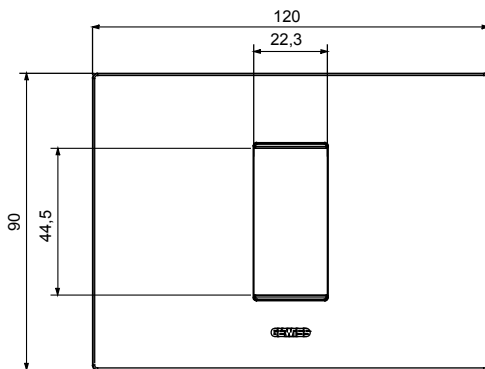

Gama de placas frontales para la serie de accesorios de cableado ChoruSmart, fabricadas en una amplia variedad de formas, colores, materiales y acabados. Incluye cinco formas diferentes (ONE, GEO, EGO, LUX, ICE y ICE Touch) para cajas rectangulares con una capacidad de hasta 12 módulos y 4 formas diferentes (ONE International, GEO International, EGO international y LUX International) adecuadas para cajas redondas / cuadradas, tanto individuales como enlazables en configuración horizontal o vertical, con una capacidad de 2 hasta 2 + 2 + 2 + 2 + 2 módulos . Todas las placas de la serie de accesorios de cableado ChoruSmart utilizan los mismos soportes, sin necesidad de adaptadores adicionales. La gama también incluye placas ciegas, placas estancas IP55 y placas para perfiles.

Familia	EGO	Descripción	1 módulo
Color	Dark sand	Material	Tecnopolímero
Acabado	Acabado satinado	Para montaje en soporte	GW16802, GW16803, GW16803N
Test del hilo incandescente	650 °C	Termopresión con bola	70 °C
Norma de referencia	EN 60669-1	Código Electrocod	0110

DIMENSIONAL

SIMBOLOGÍA TÉCNICA

MARCAS/APROBACIONES