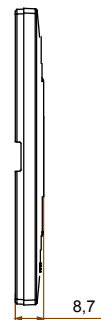

Gama de placas frontales para la serie de accesorios de cableado ChoruSmart, fabricadas en una amplia variedad de formas, colores, materiales y acabados. Incluye cinco formas diferentes (ONE, GEO, EGO, LUX, ICE y ICE Touch) para cajas rectangulares con una capacidad de hasta 12 módulos y 4 formas diferentes (ONE International, GEO International, EGO international y LUX International) adecuadas para cajas redondas / cuadradas, tanto individuales como enlazables en configuración horizontal o vertical, con una capacidad de 2 hasta 2 + 2 + 2 + 2 + 2 módulos . Todas las placas de la serie de accesorios de cableado ChoruSmart utilizan los mismos soportes, sin necesidad de adaptadores adicionales. La gama también incluye placas ciegas, placas estancas IP55 y placas para perfiles.

Familia	EGO	Descripción	1 módulo
Color	Negro satinado	Material	Tecnopolímero
Acabado	Acabado satinado	Para montaje en soporte	GW16802, GW16803, GW16803N
Test del hilo incandescente	650 °C	Termopresión con bola	70 °C
Norma de referencia	EN 60669-1	Código Electrocod	0110

### DIMENSIONAL