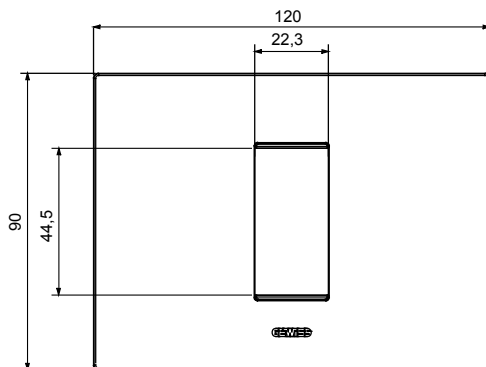

Gama de placas frontales para la serie de accesorios de cableado ChoruSmart, fabricadas en una amplia variedad de formas, colores, materiales y acabados. Incluye cinco formas diferentes (ONE, GEO, EGO, LUX, ICE y ICE Touch) para cajas rectangulares con una capacidad de hasta 12 módulos y 4 formas diferentes (ONE International, GEO International, EGO international y LUX International) adecuadas para cajas redondas / cuadradas, tanto individuales como enlazables en configuración horizontal o vertical, con una capacidad de 2 hasta 2 + 2 + 2 + 2 + 2 módulos . Todas las placas de la serie de accesorios de cableado ChoruSmart utilizan los mismos soportes, sin necesidad de adaptadores adicionales. La gama también incluye placas ciegas, placas estancas IP55 y placas para perfiles.

Familia	EGO	Descripción	1 módulo
Color	Negro satinado	Material	Tecnopolímero
Acabado	Acabado satinado	Para montaje en soporte	GW16802, GW16803, GW16803N
Test del hilo incandescente	650 °C	Termopresión con bola	70 °C
Norma de referencia	EN 60669-1	Código Electrocod	0110

### DIMENSIONAL