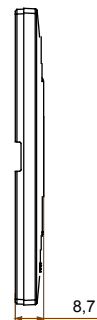

Gama de placas frontales para la serie de accesorios de cableado ChoruSmart, fabricadas en una amplia variedad de formas, colores, materiales y acabados. Incluye cinco formas diferentes (ONE, GEO, EGO, LUX, ICE y ICE Touch) para cajas rectangulares con una capacidad de hasta 12 módulos y 4 formas diferentes (ONE International, GEO International, EGO international y LUX International) adecuadas para cajas redondas / cuadradas, tanto individuales como enlazables en configuración horizontal o vertical, con una capacidad de 2 hasta 2 + 2 + 2 + 2 + 2 módulos . Todas las placas de la serie de accesorios de cableado ChoruSmart utilizan los mismos soportes, sin necesidad de adaptadores adicionales. La gama también incluye placas ciegas, placas estancas IP55 y placas para perfiles.

Familia	EGO	Descripción	1 módulo
Color	Cobre	Material	Tecnopolímero
Acabado	Acabado satinado	Para montaje en soporte	GW16802, GW16803, GW16803N
Test del hilo incandescente	650 °C	Termopresión con bola	70 °C
Norma de referencia	EN 60669-1	Código Electrocod	0110

DIMENSIONAL

SIMBOLOGÍA TÉCNICA

MARCAS/APROBACIONES