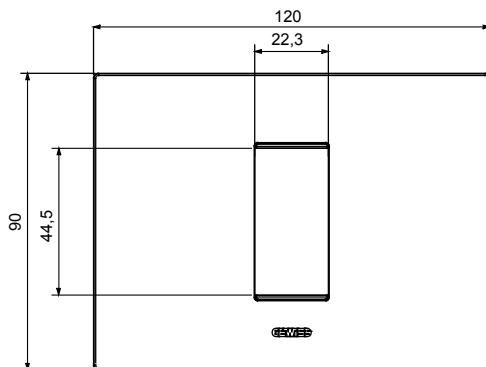

Gama de placas frontales para la serie de accesorios de cableado ChoruSmart, fabricadas en una amplia variedad de formas, colores, materiales y acabados. Incluye cinco formas diferentes (ONE, GEO, EGO, LUX, ICE y ICE Touch) para cajas rectangulares con una capacidad de hasta 12 módulos y 4 formas diferentes (ONE International, GEO International, EGO international y LUX International) adecuadas para cajas redondas / cuadradas, tanto individuales como enlazables en configuración horizontal o vertical, con una capacidad de 2 hasta 2 + 2 + 2 + 2 + 2 módulos . Todas las placas de la serie de accesorios de cableado ChoruSmart utilizan los mismos soportes, sin necesidad de adaptadores adicionales. La gama también incluye placas ciegas, placas estancas IP55 y placas para perfiles.

Familia	EGO	Descripción	1 módulo
Color	Cobre	Material	Tecnopolímero
Acabado	Acabado satinado	Para montaje en soporte	GW16802, GW16803, GW16803N
Test del hilo incandescente	650 °C	Termopresión con bola	70 °C
Norma de referencia	EN 60669-1	Código Electrocod	0110

DIMENSIONAL

SIMBOLOGÍA TÉCNICA

MARCAS/APROBACIONES