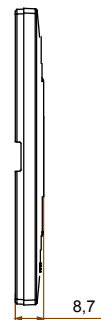

Gama de placas frontales para la serie de accesorios de cableado ChoruSmart, fabricadas en una amplia variedad de formas, colores, materiales y acabados. Incluye cinco formas diferentes (ONE, GEO, EGO, LUX, ICE y ICE Touch) para cajas rectangulares con una capacidad de hasta 12 módulos y 4 formas diferentes (ONE International, GEO International, EGO international y LUX International) adecuadas para cajas redondas / cuadradas, tanto individuales como enlazables en configuración horizontal o vertical, con una capacidad de 2 hasta 2 + 2 + 2 + 2 + 2 módulos . Todas las placas de la serie de accesorios de cableado ChoruSmart utilizan los mismos soportes, sin necesidad de adaptadores adicionales. La gama también incluye placas ciegas, placas estancas IP55 y placas para perfiles.

Familia	EGO	Descripción	1 módulo
Color	Brown shade	Material	Tecnopolímero
Acabado	Acabado satinado	Para montaje en soporte	GW16802, GW16803, GW16803N
Test del hilo incandescente	650 °C	Termopresión con bola	70 °C
Norma de referencia	EN 60669-1	Código Electrocod	0110

### DIMENSIONAL