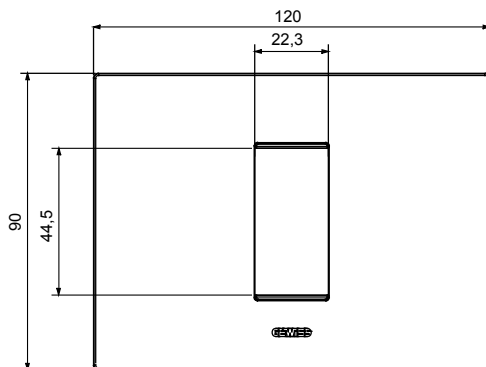

Gama de placas frontales para la serie de accesorios de cableado ChoruSmart, fabricadas en una amplia variedad de formas, colores, materiales y acabados. Incluye cinco formas diferentes (ONE, GEO, EGO, LUX, ICE y ICE Touch) para cajas rectangulares con una capacidad de hasta 12 módulos y 4 formas diferentes (ONE International, GEO International, EGO international y LUX International) adecuadas para cajas redondas / cuadradas, tanto individuales como enlazables en configuración horizontal o vertical, con una capacidad de 2 hasta 2 + 2 + 2 + 2 + 2 módulos . Todas las placas de la serie de accesorios de cableado ChoruSmart utilizan los mismos soportes, sin necesidad de adaptadores adicionales. La gama también incluye placas ciegas, placas estancas IP55 y placas para perfiles.

Familia	EGO	Descripción	1 módulo
Color	Brown shade	Material	Tecnopolímero
Acabado	Acabado satinado	Para montaje en soporte	GW16802, GW16803, GW16803N
Test del hilo incandescente	650 °C	Termopresión con bola	70 °C
Norma de referencia	EN 60669-1	Código Electrocod	0110

### DIMENSIONAL