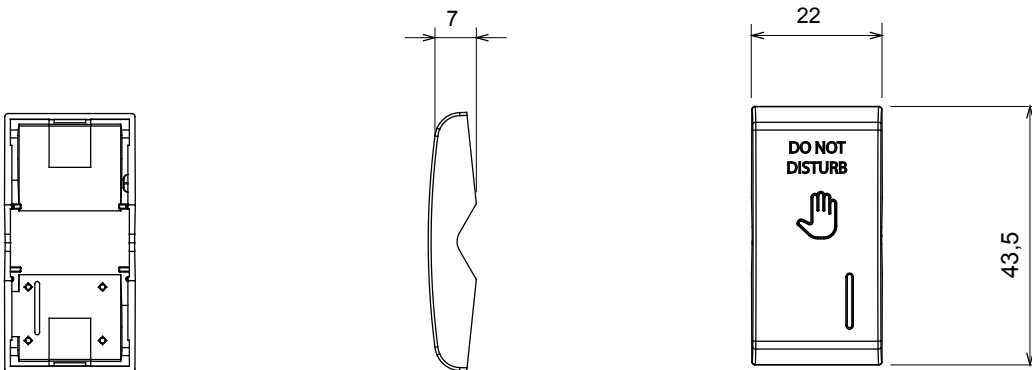

DIMENSIONAL

SIMBOLOGÍA TÉCNICA

MARCAS/APROBACIONES