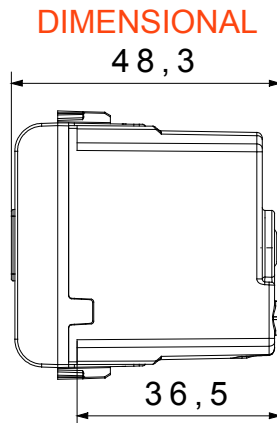

Categoría	Señalización acústica	Descripción	Timbre
Color	Beige satinado natural	Tensión de alimentación	12 V ac - 50 Hz
Termopresión con bola	125 °C	Intensidad sonora	80 dB (a 1 m)
Prueba del hilo incandescente	850 °C	Potencia máx. absorbida	8 VA
N. módulos	1	Regleta de cableado	De tornillo
Material	Tecnopolímero		