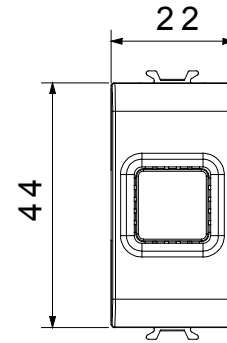

Categoría	Señalización acústica	Descripción	Timbre
Color	Beige satinado natural	Tensión de alimentación	12 V ac - 50 Hz
Termopresión con bola	125 °C	Intensidad sonora	80 dB (a 1 m)
Prueba del hilo incandescente	850 °C	Potencia máx. absorbida	8 VA
N. módulos	1	Regleta de cableado	De tornillo
Material	Tecnopolímero		